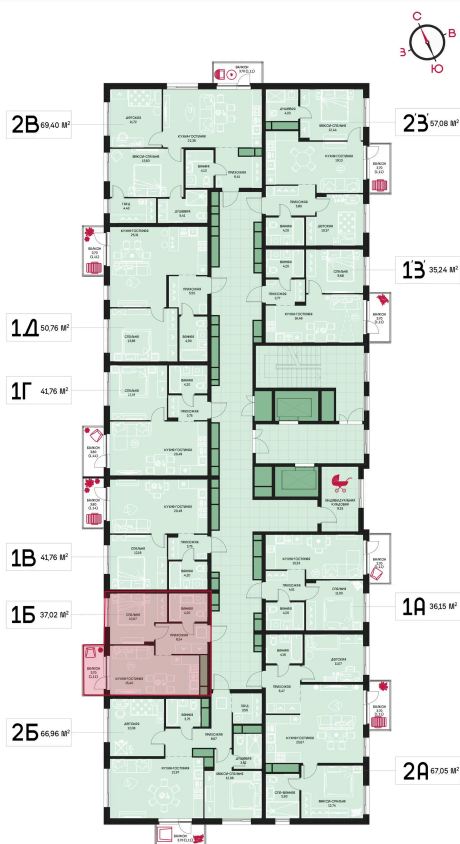

Номер: 111

1 комнатная 37.02 м²

Отсканируйте QR-код и
смотрите на сайте
prbereg.ru

Цена по запросу

Предчистовая отделка

Этаж	12	Секция	Корпус 1 - Секция 1
Сдача	4 кв. 2029		

04.06.2026 21:29 (Мск)

Не является публичной офертой, цена может быть скорректирована.
Информация взята с сайта «prbereg.ru».

На этаже 12

1 комнатная 37.02 м²

04.06.2026 21:29 (Мск)

Не является публичной офертой, цена может быть скорректирована.
Информация взята с сайта «prbereg.ru».