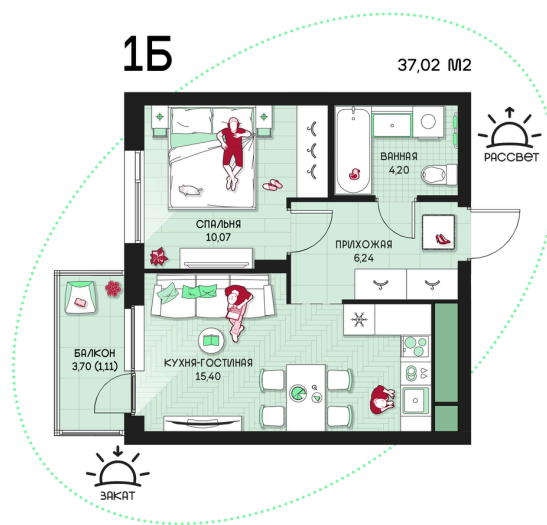

Номер: 111

1 комнатная 37.02 м²

Отсканируйте QR-код и
смотрите на сайте
prbereg.ru

Цена по запросу

Предчистовая отделка

Этаж	12	Секция	Корпус 1 - Секция 1
Сдача	4 кв. 2029		

04.06.2026 21:29 (Мск)

Не является публичной офертой, цена может быть скорректирована.
Информация взята с сайта «prbereg.ru».

На этаже 12

1 комнатная 37.02 м²

04.06.2026 21:29 (Мск)

Не является публичной офертой, цена может быть скорректирована.
Информация взята с сайта «prbereg.ru».