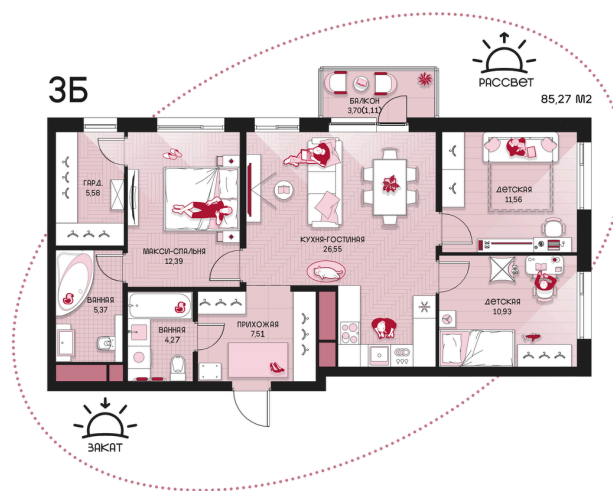

Номер: 220

3 КОМНАТНАЯ 85.27 м²

Отсканируйте QR-код и
смотрите на сайте
prbereg.ru

Цена по запросу

Предчистовая отделка

Этаж	9	Секция	Корпус 1 - Секция 2
Сдача	4 кв. 2029		

04.06.2026 20:19 (Мск)

Не является публичной офертой, цена может быть скорректирована.
Информация взята с сайта «prbereg.ru».