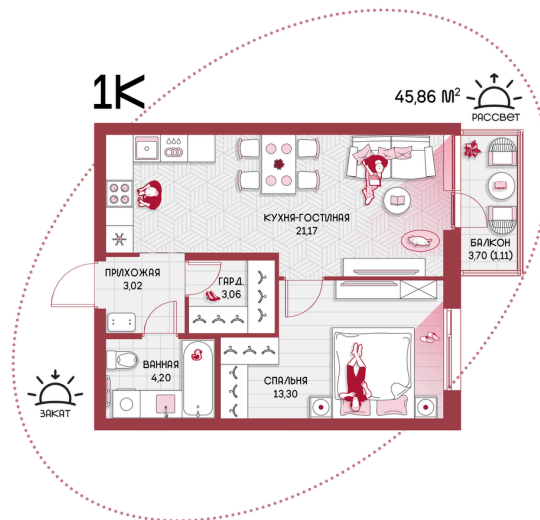

Номер: 88

1 комнатная 45.86 м²

Отсканируйте QR-код и
смотрите на сайте
prbereg.ru

Цена по запросу

Предчистовая отделка

Этаж

12

Секция