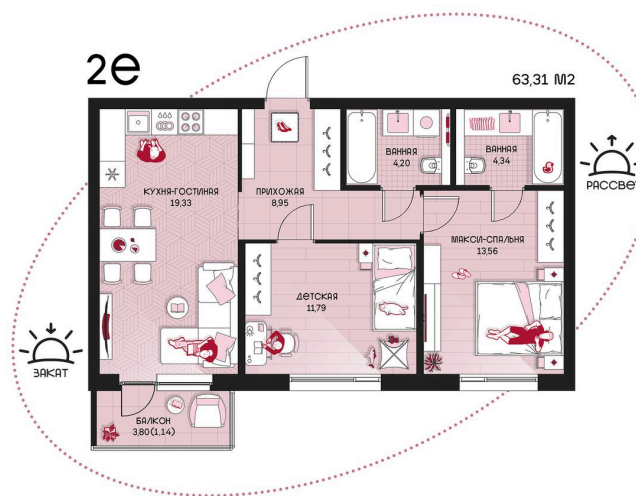

Номер: 231

2 комнатная 63.31 м²

Отсканируйте QR-код и
смотрите на сайте
prbereg.ru

8 290 001 руб.

В ипотеку от 34 001 руб.

Предчистовая отделка

Мастер-спальня

Этаж	10	Секция	Корпус 1 - Секция 2
Сдача	4 кв. 2029		

27.06.2026 13:24 (Мск)

Не является публичной офертой, цена может быть скорректирована.
Информация взята с сайта «prbereg.ru».

2 комнатная 63.31 м²

27.06.2026 13:24 (Мск)

Не является публичной офертой, цена может быть скорректирована.
Информация взята с сайта «prbereg.ru».