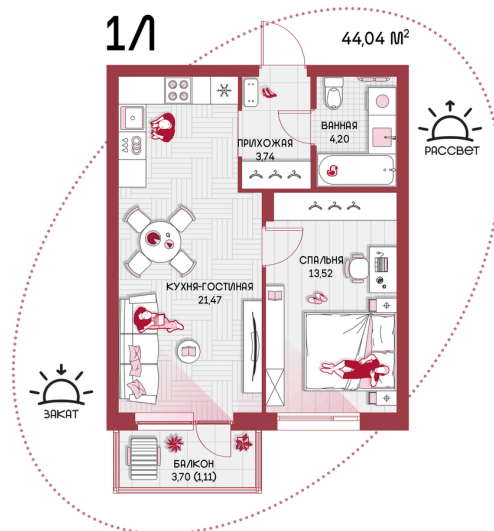

Номер: 83

1 комнатная 44.04 м²

Отсканируйте QR-код и
смотрите на сайте
prbereg.ru

Цена по запросу

Предчистовая отделка

Этаж

11

Секция

Корпус 2 - Секция 1

04.06.2026 21:22 (Мск)

Не является публичной офертой, цена может быть скорректирована.
Информация взята с сайта «prbereg.ru».

На этаже 11

1 комнатная 44.04 м²

04.06.2026 21:22 (Мск)

Не является публичной офертой, цена может быть скорректирована.
Информация взята с сайта «prbereg.ru».