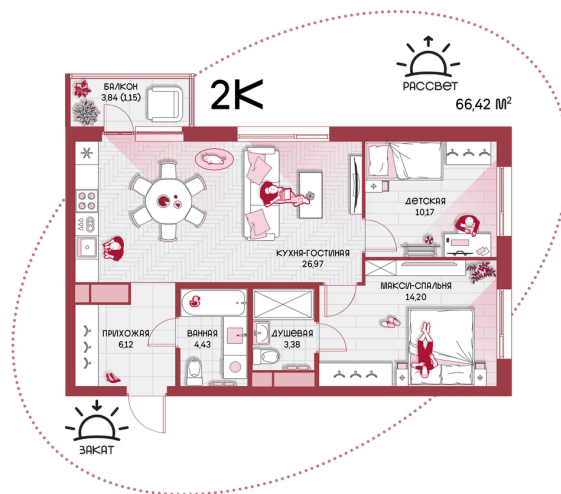

Номер: 23

2 комнатная 66.42 м²

Отсканируйте QR-код и
смотрите на сайте
prbereg.ru

Цена по запросу

Предчистовая отделка

Этаж

4

Секция

Корпус 2 - Секция 1

04.06.2026 19:50 (Мск)

Не является публичной офертой, цена может быть скорректирована.
Информация взята с сайта «prbereg.ru».

На этаже 4

2 комнатная 66.42 м²

04.06.2026 19:50 (Мск)

Не является публичной офертой, цена может быть скорректирована.
Информация взята с сайта «prbereg.ru».