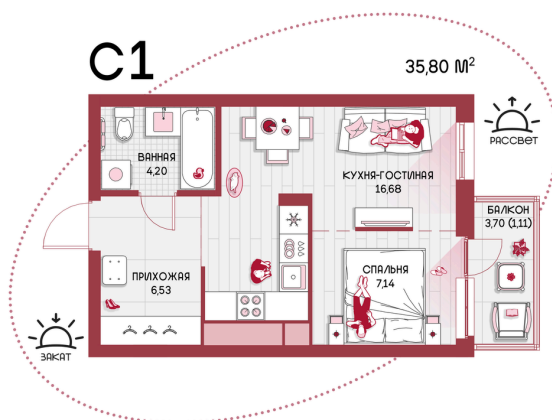

Номер: 73

Студия 35.8 м²

Отсканируйте QR-код и
смотрите на сайте
prbereg.ru

Цена по запросу

Предчистовая отделка

Этаж

10

Секция