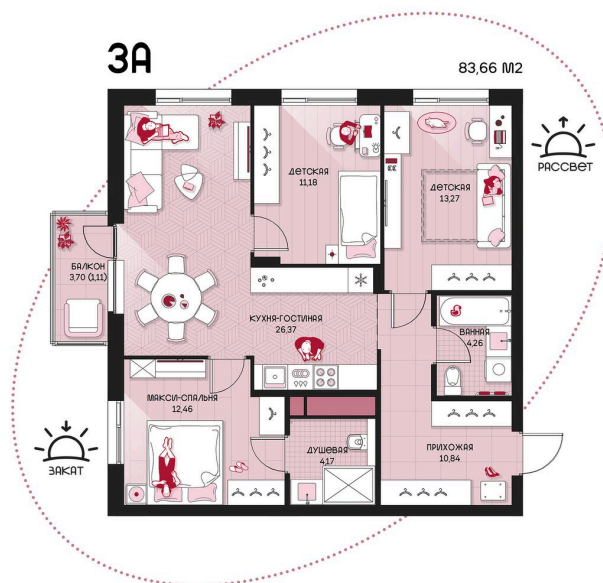

Номер: 282

3 КОМНАТНАЯ 83.66 м²

Отсканируйте QR-код и
смотрите на сайте
prbereg.ru

Цена по запросу

Предчистовая отделка

Этаж	16	Секция	Корпус 1 - Секция 2
Сдача	4 кв. 2029		

04.06.2026 20:37 (Мск)

Не является публичной офертой, цена может быть скорректирована.
Информация взята с сайта «prbereg.ru».

На этаже 16

3 комнатная 83.66 м²

04.06.2026 20:37 (Мск)

Не является публичной офертой, цена может быть скорректирована.

Информация взята с сайта «prbereg.ru».