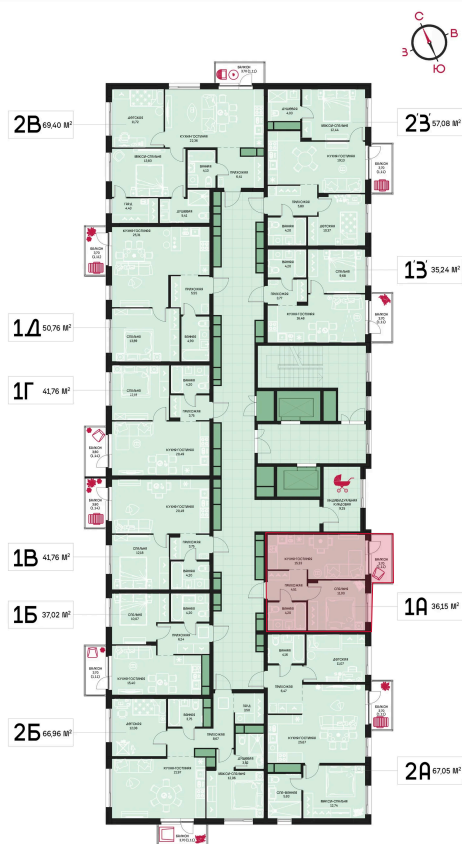

Номер: 28

1 комнатная 36.15 м²

Отсканируйте QR-код и
смотрите на сайте
prbereg.ru

Цена по запросу

Предчистовая отделка

Этаж	4	Секция	Корпус 1 - Секция 1
Сдача	4 кв. 2029		

04.06.2026 19:52 (Мск)

Не является публичной офертой, цена может быть скорректирована.
Информация взята с сайта «prbereg.ru».

На этаже 4

1 комнатная 36.15 м²

04.06.2026 19:52 (Мск)

Не является публичной офертой, цена может быть скорректирована.
Информация взята с сайта «prbereg.ru».