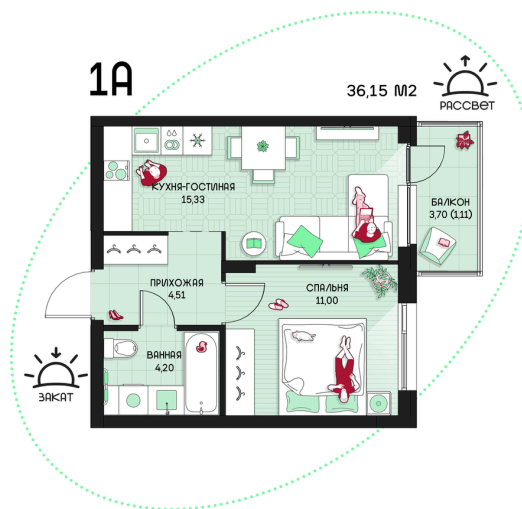

Номер: 28

1 комнатная 36.15 м²

Отсканируйте QR-код и
смотрите на сайте
prbereg.ru

Цена по запросу

Предчистовая отделка

Этаж	4	Секция	Корпус 1 - Секция 1
Сдача	4 кв. 2029		

04.06.2026 19:52 (Мск)

Не является публичной офертой, цена может быть скорректирована.
Информация взята с сайта «prbereg.ru».

На этаже 4

1 комнатная 36.15 м²

04.06.2026 19:52 (Мск)

Не является публичной офертой, цена может быть скорректирована.
Информация взята с сайта «prbereg.ru».