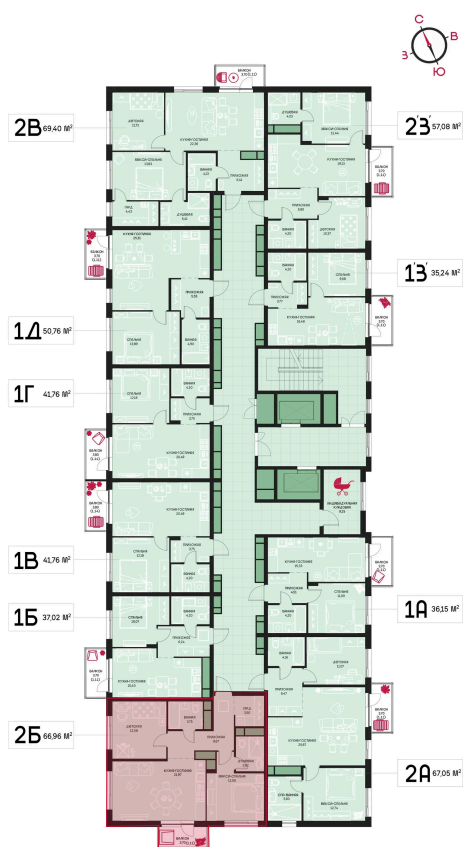

Номер: 20

2 комнатная 66.96 м²

Отсканируйте QR-код и
смотрите на сайте
prbereg.ru

Цена по запросу

Предчистовая отделка

Этаж	3	Секция	Корпус 1 - Секция 1
Сдача	4 кв. 2029		

04.06.2026 19:51 (Мск)

Не является публичной офертой, цена может быть скорректирована.
Информация взята с сайта «prbereg.ru».

На этаже 3

2 комнатная 66.96 м²

04.06.2026 19:51 (Мск)

Не является публичной офертой, цена может быть скорректирована.
Информация взята с сайта «prbereg.ru».