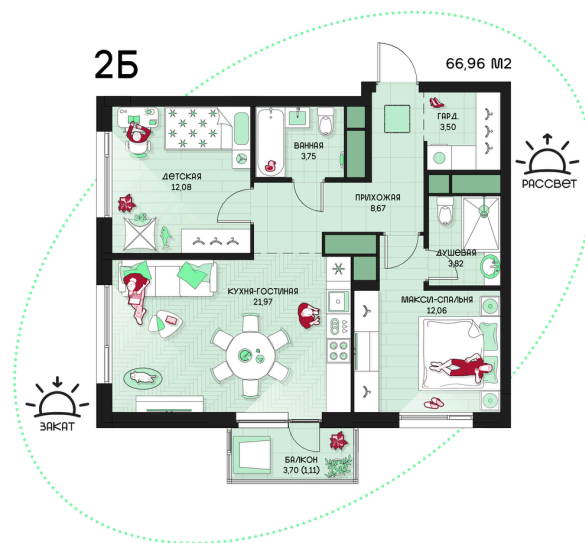

Номер: 20

2 комнатная 66.96 м²

Отсканируйте QR-код и
смотрите на сайте
prbereg.ru

Цена по запросу

Предчистовая отделка

Этаж	3	Секция	Корпус 1 - Секция 1
Сдача	4 кв. 2029		

04.06.2026 19:51 (Мск)

Не является публичной офертой, цена может быть скорректирована.
Информация взята с сайта «prbereg.ru».

На этаже 3

2 комнатная 66.96 м²

04.06.2026 19:51 (Мск)

Не является публичной офертой, цена может быть скорректирована.
Информация взята с сайта «prbereg.ru».