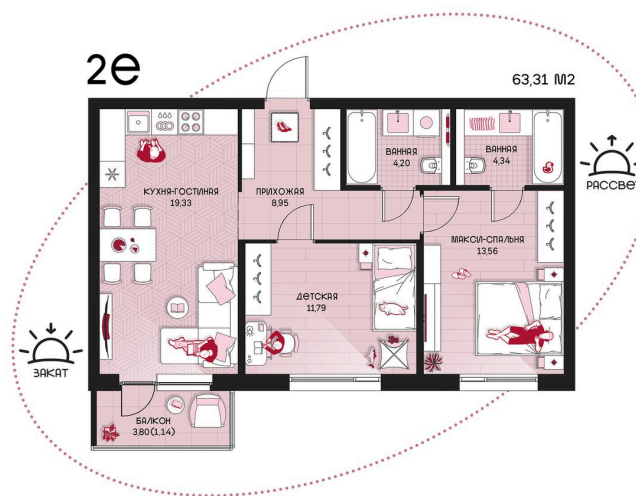

Номер: 263

2 комнатная 63.31 м²

Отсканируйте QR-код и
смотрите на сайте
prbereg.ru

Цена по запросу

Предчистовая отделка

| | | | |
|-------|------------|--------|---------------------|
| Этаж | 14 | Секция | Корпус 1 - Секция 2 |
| Сдача | 4 кв. 2029 | | |

04.06.2026 19:33 (Мск)

Не является публичной офертой, цена может быть скорректирована.
Информация взята с сайта «prbereg.ru».

На этаже 14

2 комнатная 63.31 м²

04.06.2026 19:33 (Мск)

Не является публичной офертой, цена может быть скорректирована.
Информация взята с сайта «prbereg.ru».