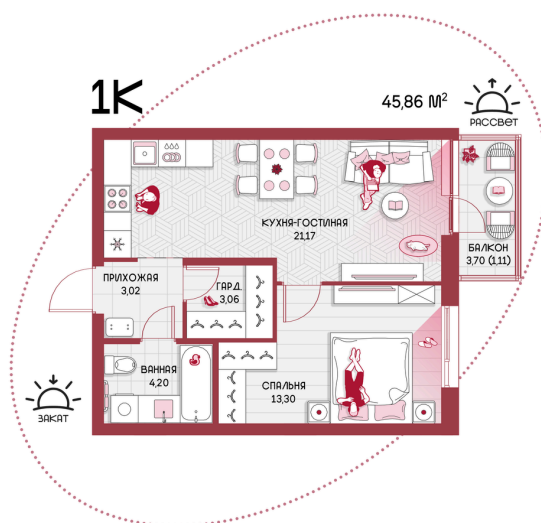

Номер: 16

# 1 комнатная 45.86 м<sup>2</sup>

Отсканируйте QR-код и  
смотрите на сайте  
prbereg.ru