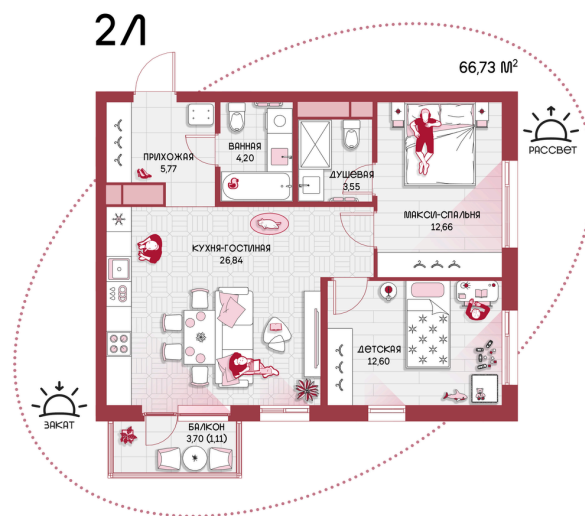

Номер: 82

2 комнатная 66.73 м²

Отсканируйте QR-код и
смотрите на сайте
prbereg.ru

Цена по запросу

Предчистовая отделка

Этаж

11

Секция