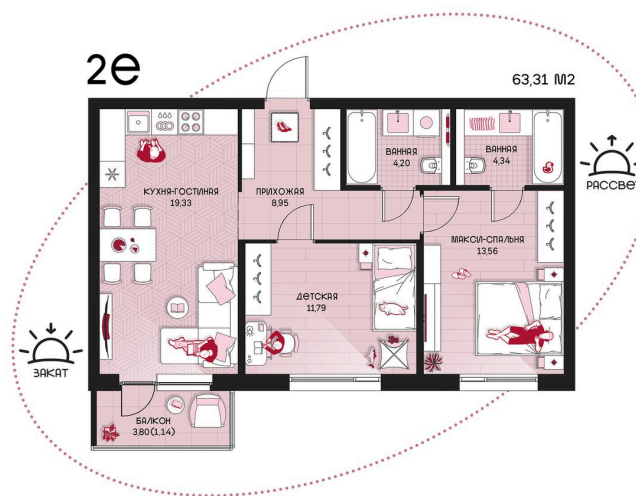

Номер: 215

2 комнатная 63.31 м²

Отсканируйте QR-код и
смотрите на сайте
prbereg.ru

Цена по запросу

Предчистовая отделка

Этаж	8	Секция	Корпус 1 - Секция 2
Сдача	4 кв. 2029		

04.06.2026 19:35 (Мск)

Не является публичной офертой, цена может быть скорректирована.
Информация взята с сайта «prbereg.ru».