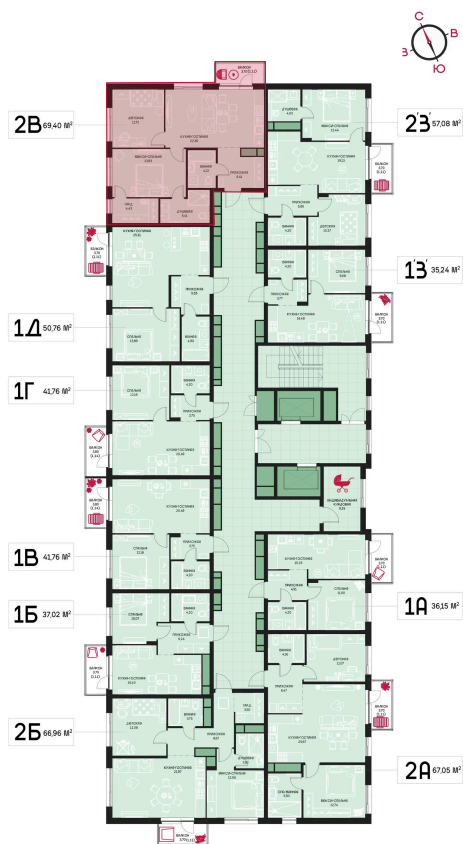

Номер: 65

2 комнатная 69.4 м²

Отсканируйте QR-код и
смотрите на сайте
prbereg.ru

Цена по запросу

Предчистовая отделка

Этаж	7	Секция	Корпус 1 - Секция 1
Сдача	4 кв. 2029		

04.06.2026 19:38 (Мск)

Не является публичной офертой, цена может быть скорректирована.
Информация взята с сайта «prbereg.ru».

На этаже 7

2 комнатная 69.4 м²

04.06.2026 19:38 (Мск)

Не является публичной офертой, цена может быть скорректирована.
Информация взята с сайта «prbereg.ru».