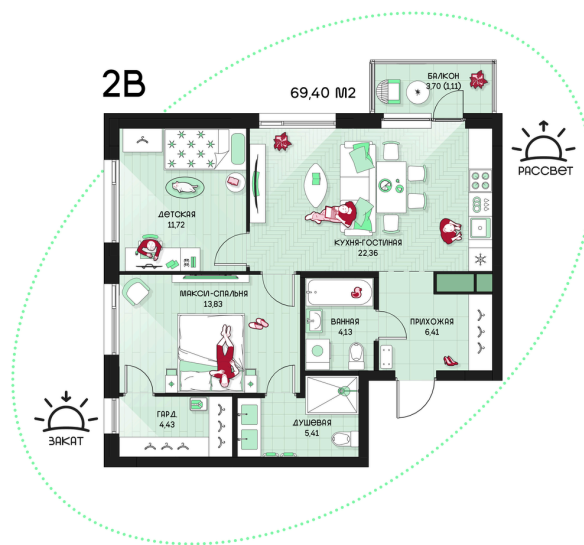

Номер: 65

2 комнатная 69.4 м²

Отсканируйте QR-код и
смотрите на сайте
prbereg.ru

Цена по запросу

Предчистовая отделка

Этаж	7	Секция	Корпус 1 - Секция 1
Сдача	4 кв. 2029		

04.06.2026 19:38 (Мск)

Не является публичной офертой, цена может быть скорректирована.
Информация взята с сайта «prbereg.ru».

На этаже 7

2 комнатная 69.4 м²

04.06.2026 19:38 (Мск)

Не является публичной офертой, цена может быть скорректирована.
Информация взята с сайта «prbereg.ru».