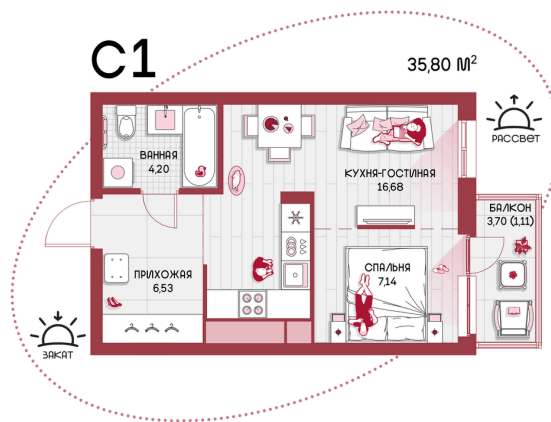

Номер: 121

Студия 35.8 м²

Отсканируйте QR-код и
смотрите на сайте
prbereg.ru

4 700 003 руб.

В ипотеку от 19 277 руб.

Предчистовая отделка

Этаж	16	Секция	Корпус 2 - Секция 1
Сдача	4 кв. 2029		

27.06.2026 05:19 (Мск)

Не является публичной офертой, цена может быть скорректирована.
Информация взята с сайта «prbereg.ru».

Студия 35.8 м²

27.06.2026 05:19 (Мск)

Не является публичной офертой, цена может быть скорректирована.
Информация взята с сайта «prbereg.ru».