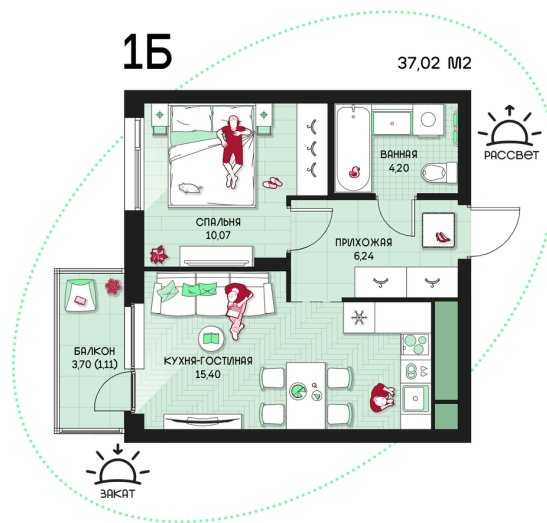

Номер: 141

1 комнатная 37.02 м²

Отсканируйте QR-код и
смотрите на сайте
prbereg.ru

Цена по запросу

Предчистовая отделка

Этаж	15	Секция	Корпус 1 - Секция 1
Сдача	4 кв. 2029		

04.06.2026 19:49 (Мск)

Не является публичной офертой, цена может быть скорректирована.
Информация взята с сайта «prbereg.ru».

На этаже 15

1 комнатная 37.02 м²

04.06.2026 19:49 (Мск)

Не является публичной офертой, цена может быть скорректирована.
Информация взята с сайта «prbereg.ru».