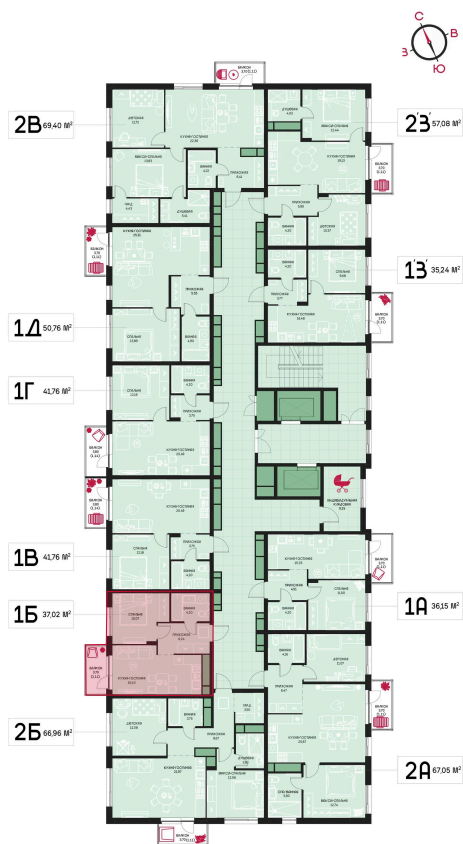

Номер: 141

1 комнатная 37.02 м²

Отсканируйте QR-код и
смотрите на сайте
prbereg.ru

Цена по запросу

Предчистовая отделка

Этаж	15	Секция	Корпус 1 - Секция 1
Сдача	4 кв. 2029		

04.06.2026 19:49 (Мск)

Не является публичной офертой, цена может быть скорректирована.
Информация взята с сайта «prbereg.ru».

На этаже 15

1 комнатная 37.02 м²

04.06.2026 19:49 (Мск)

Не является публичной офертой, цена может быть скорректирована.
Информация взята с сайта «prbereg.ru».