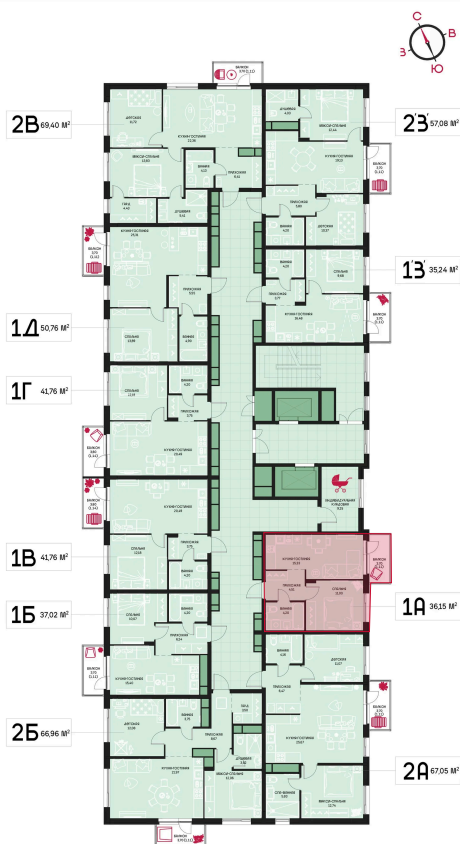

# 1 комнатная 36.15 м<sup>2</sup>

Отсканируйте QR-код и  
смотрите на сайте  
prbereg.ru

## Цена по запросу

Предчистовая отделка

Этаж	10	Секция	Корпус 1 - Секция 1
Сдача	4 кв. 2029		

04.06.2026 20:43 (Мск)

Не является публичной офертой, цена может быть скорректирована.  
Информация взята с сайта «prbereg.ru».

# На этаже 10

1 комнатная 36.15 м<sup>2</sup>

04.06.2026 20:43 (Мск)

Не является публичной офертой, цена может быть скорректирована.  
Информация взята с сайта «prbereg.ru».