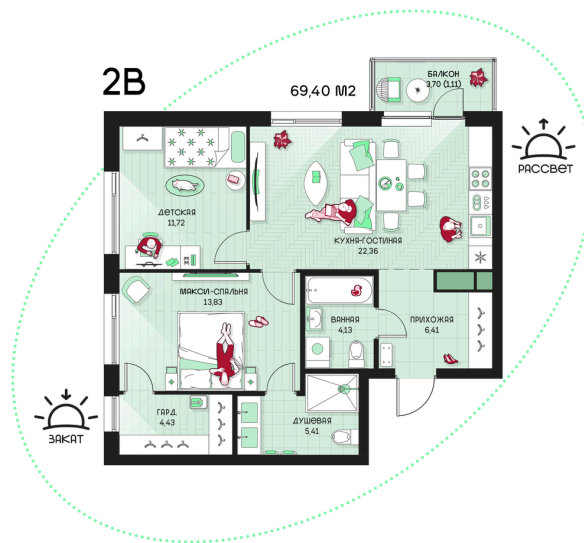

# 2 комнатная 69.4 м<sup>2</sup>

Отсканируйте QR-код и  
смотрите на сайте  
prbereg.ru

## 8 738 848 руб.

Предчистовая отделка

Мастер-спальня

Гардеробная

Этаж	16	Секция	Корпус 1 - Секция 1
Сдача	4 кв. 2029		

27.06.2026 08:34 (Мск)

Не является публичной офертой, цена может быть скорректирована.  
Информация взята с сайта «prbereg.ru».

# На этаже 16

2 комнатная 69.4 м<sup>2</sup>

27.06.2026 08:34 (Мск)

Не является публичной офертой, цена может быть скорректирована.

Информация взята с сайта «prbereg.ru».

2 комнатная 69.4 м<sup>2</sup>

27.06.2026 08:34 (Мск)