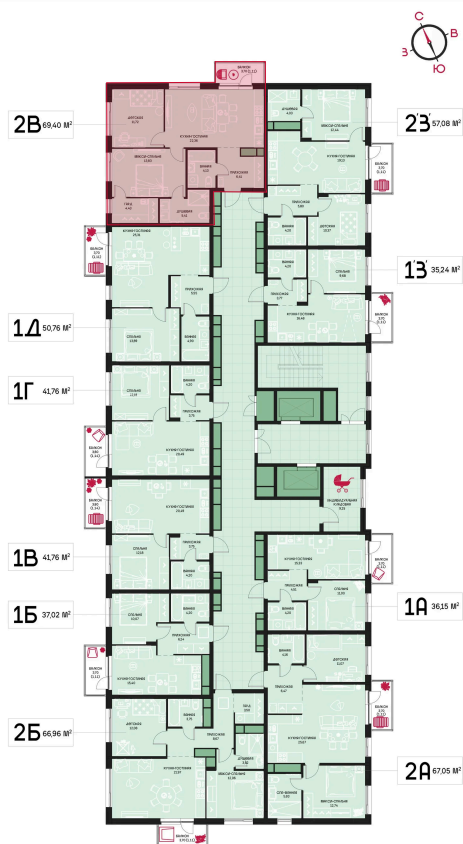

# 2 комнатная 69.4 м<sup>2</sup>

Отсканируйте QR-код и  
смотрите на сайте  
prbereg.ru

## 8 738 848 руб.

Предчистовая отделка

Мастер-спальня

Гардеробная

Этаж	16	Секция	Корпус 1 - Секция 1
Сдача	4 кв. 2029		

27.06.2026 08:34 (Мск)

Не является публичной офертой, цена может быть скорректирована.  
Информация взята с сайта «prbereg.ru».

# На этаже 16

2 комнатная 69.4 м<sup>2</sup>

27.06.2026 08:34 (Мск)

Не является публичной офертой, цена может быть скорректирована.

Информация взята с сайта «prbereg.ru».

2 комнатная 69.4 м<sup>2</sup>

27.06.2026 08:34 (Мск)