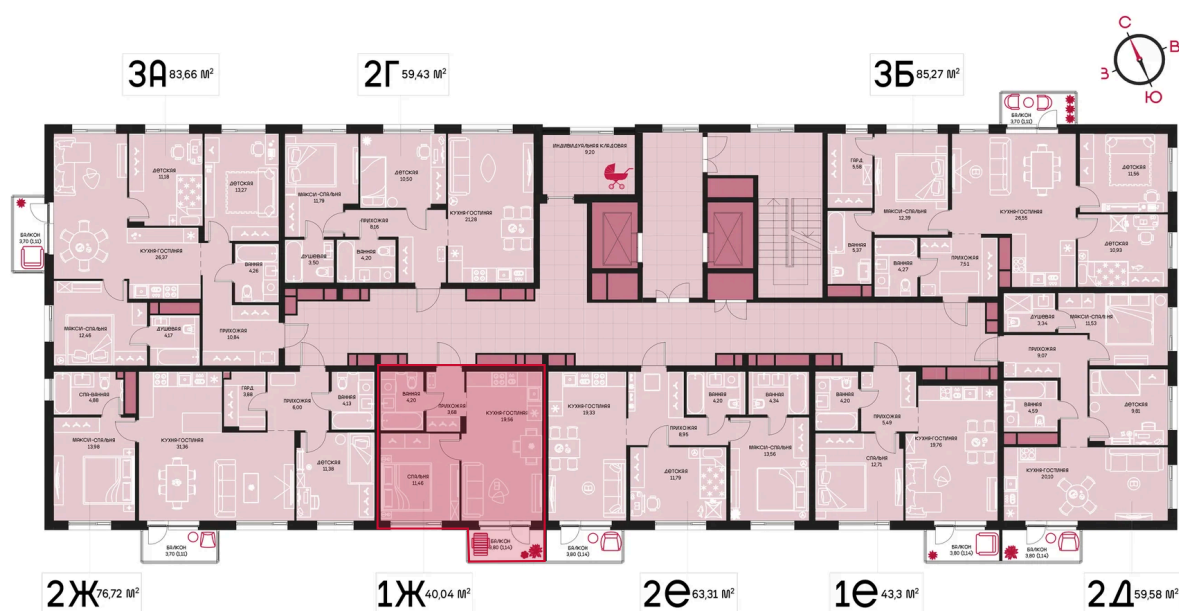

Номер: 216

1 комнатная 40.04 м²

Отсканируйте QR-код и
смотрите на сайте
prbereg.ru

Цена по запросу

Предчистовая отделка

Этаж	8	Секция	Корпус 1 - Секция 2
Сдача	4 кв. 2029		

04.06.2026 19:51 (Мск)

Не является публичной офертой, цена может быть скорректирована.
Информация взята с сайта «prbereg.ru».

На этаже 8

1 комнатная 40.04 м²

04.06.2026 19:51 (Мск)

Не является публичной офертой, цена может быть скорректирована.

Информация взята с сайта «prbereg.ru».