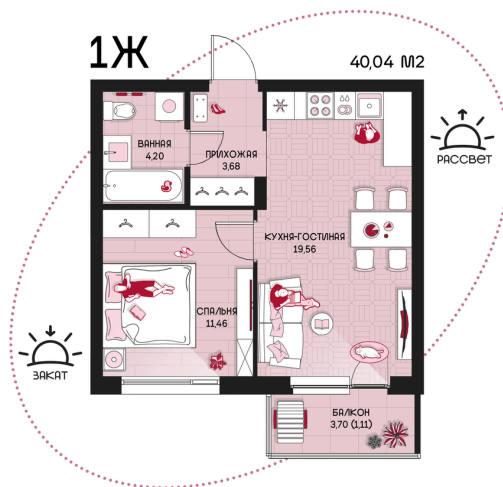

Номер: 216

1 комнатная 40.04 м²

Отсканируйте QR-код и
смотрите на сайте
prbereg.ru

Цена по запросу

Предчистовая отделка

Этаж	8	Секция	Корпус 1 - Секция 2
Сдача	4 кв. 2029		

04.06.2026 19:51 (Мск)

Не является публичной офертой, цена может быть скорректирована.
Информация взята с сайта «prbereg.ru».

На этаже 8

1 комнатная 40.04 м²

04.06.2026 19:51 (Мск)

Не является публичной офертой, цена может быть скорректирована.

Информация взята с сайта «prbereg.ru».