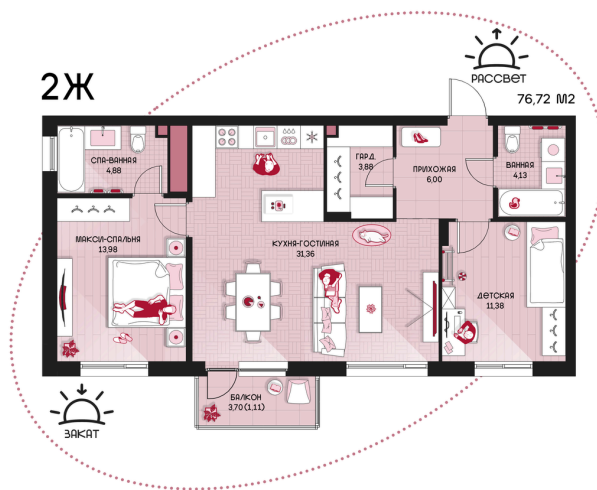

Номер: 265

2 комнатная 76.72 м²

Отсканируйте QR-код и
смотрите на сайте
prbereg.ru

Цена по запросу

Предчистовая отделка

Этаж	14	Секция	Корпус 1 - Секция 2
Сдача	4 кв. 2029		

04.06.2026 19:41 (Мск)

Не является публичной офертой, цена может быть скорректирована.
Информация взята с сайта «prbereg.ru».

На этаже 14

2 комнатная 76.72 м²

04.06.2026 19:41 (Мск)

Не является публичной офертой, цена может быть скорректирована.

Информация взята с сайта «prbereg.ru».