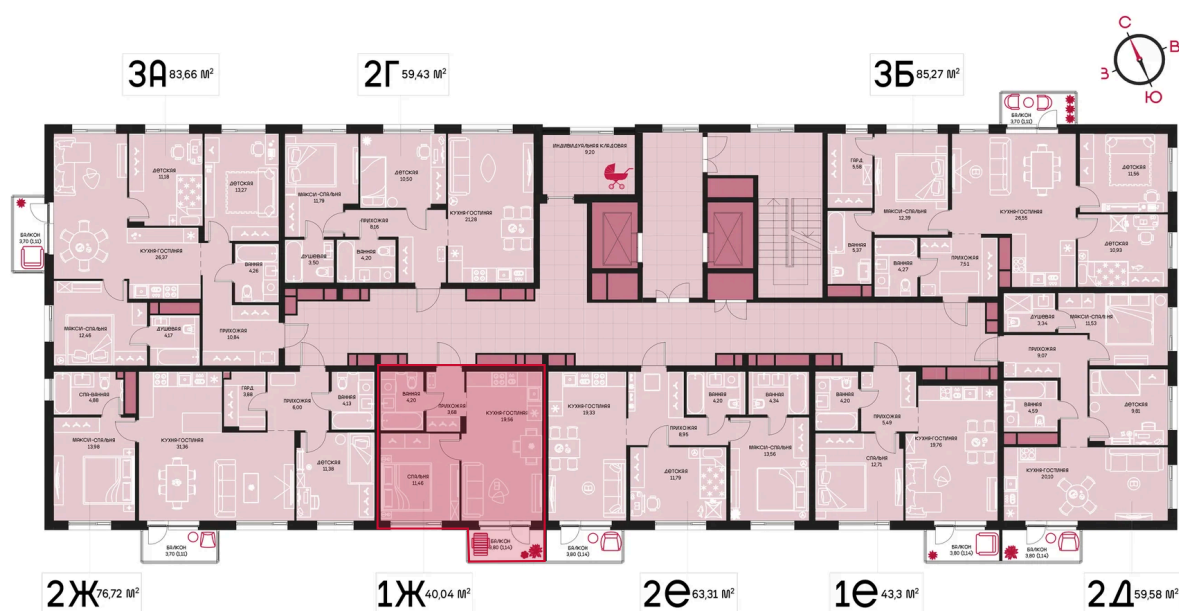

Номер: 264

1 комнатная 40.04 м²

Отсканируйте QR-код и
смотрите на сайте
prbereg.ru

Цена по запросу

Предчистовая отделка

Этаж	14	Секция	Корпус 1 - Секция 2
Сдача	4 кв. 2029		

04.06.2026 19:45 (Мск)

Не является публичной офертой, цена может быть скорректирована.
Информация взята с сайта «prbereg.ru».

На этаже 14

1 комнатная 40.04 м²

04.06.2026 19:45 (Мск)

Не является публичной офертой, цена может быть скорректирована.

Информация взята с сайта «prbereg.ru».