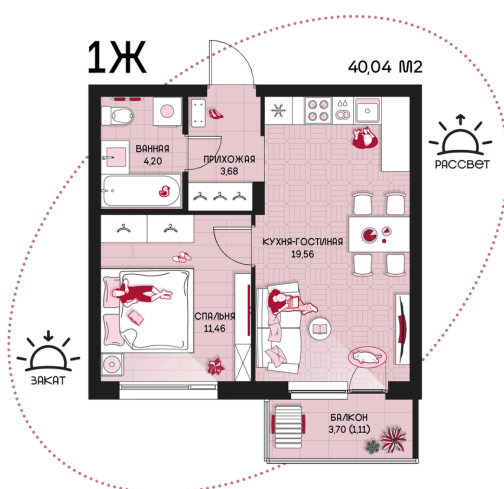

Номер: 264

1 комнатная 40.04 м²

Отсканируйте QR-код и
смотрите на сайте
prbereg.ru

Цена по запросу

Предчистовая отделка

Этаж	14	Секция	Корпус 1 - Секция 2
Сдача	4 кв. 2029		

04.06.2026 19:45 (Мск)

Не является публичной офертой, цена может быть скорректирована.
Информация взята с сайта «prbereg.ru».

На этаже 14

1 комнатная 40.04 м²

04.06.2026 19:45 (Мск)

Не является публичной офертой, цена может быть скорректирована.

Информация взята с сайта «prbereg.ru».