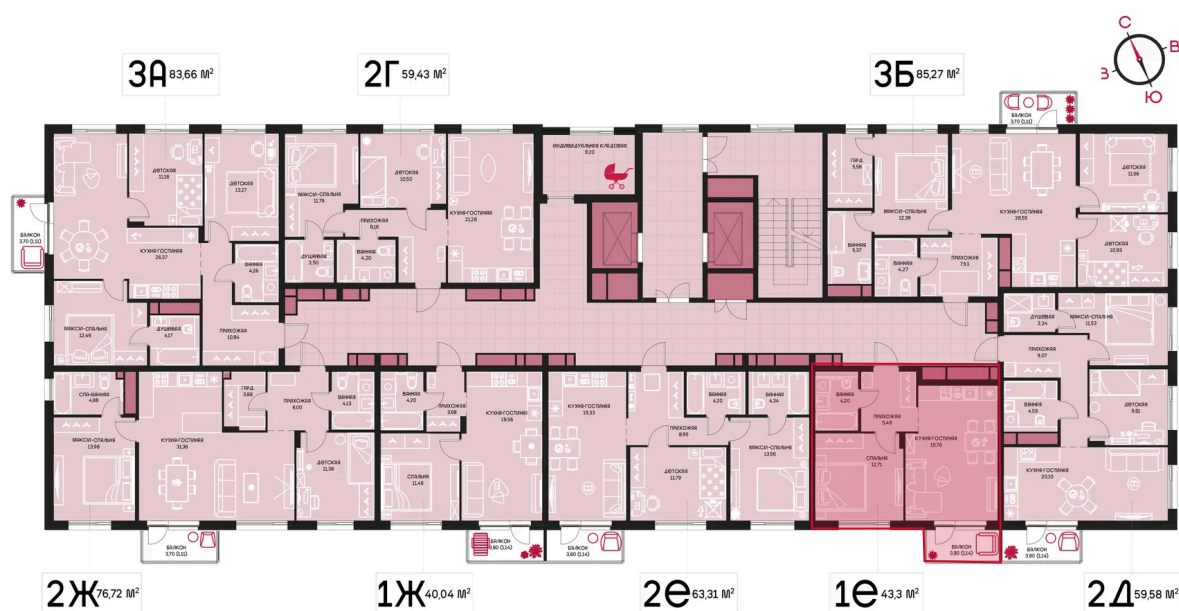

Номер: 230

1 комнатная 43.3 м²

Отсканируйте QR-код и
смотрите на сайте
prbereg.ru

Цена по запросу

Предчистовая отделка

Этаж	10	Секция	Корпус 1 - Секция 2
Сдача	4 кв. 2029		

04.06.2026 20:40 (Мск)

Не является публичной офертой, цена может быть скорректирована.
Информация взята с сайта «prbereg.ru».

На этаже 10

1 комнатная 43.3 м²

04.06.2026 20:40 (Мск)

Не является публичной офертой, цена может быть скорректирована.

Информация взята с сайта «prbereg.ru».