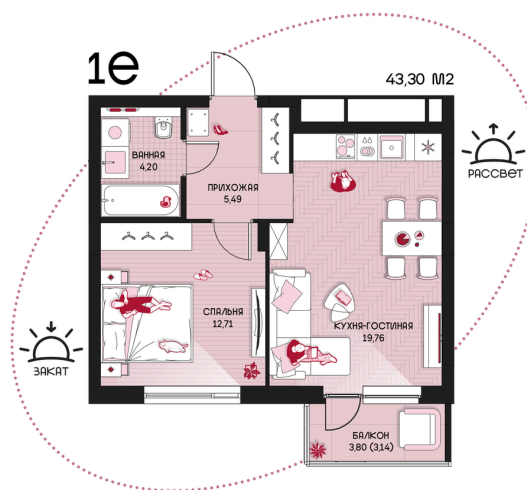

Номер: 230

1 комнатная 43.3 м²

Отсканируйте QR-код и
смотрите на сайте
prbereg.ru

Цена по запросу

Предчистовая отделка

Этаж	10	Секция	Корпус 1 - Секция 2
Сдача	4 кв. 2029		

04.06.2026 20:40 (Мск)

Не является публичной офертой, цена может быть скорректирована.
Информация взята с сайта «prbereg.ru».

На этаже 10

1 комнатная 43.3 м²

04.06.2026 20:40 (Мск)

Не является публичной офертой, цена может быть скорректирована.

Информация взята с сайта «prbereg.ru».