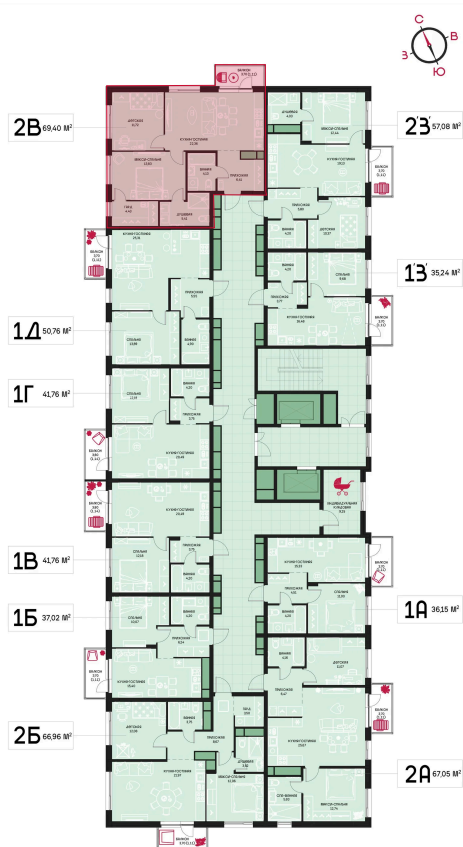

Номер: 135

2 комнатная 69.4 м²

Отсканируйте QR-код и
смотрите на сайте
prbereg.ru

Цена по запросу

Предчистовая отделка

Этаж	14	Секция	Корпус 1 - Секция 1
Сдача	4 кв. 2029		

04.06.2026 20:38 (Мск)

Не является публичной офертой, цена может быть скорректирована.
Информация взята с сайта «prbereg.ru».

На этаже 14

2 комнатная 69.4 м²

04.06.2026 20:38 (Мск)

Не является публичной офертой, цена может быть скорректирована.

Информация взята с сайта «prbereg.ru».