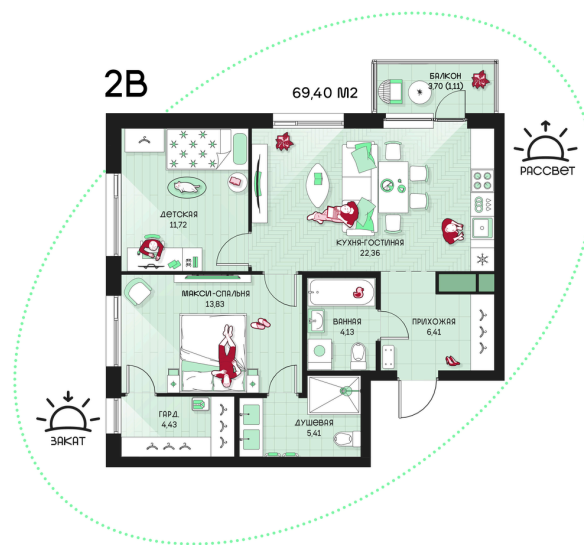

Номер: 135

2 комнатная 69.4 м²

Отсканируйте QR-код и
смотрите на сайте
prbereg.ru

Цена по запросу

Предчистовая отделка

Этаж	14	Секция	Корпус 1 - Секция 1
Сдача	4 кв. 2029		

04.06.2026 20:38 (Мск)

Не является публичной офертой, цена может быть скорректирована.
Информация взята с сайта «prbereg.ru».

На этаже 14

2 комнатная 69.4 м²

04.06.2026 20:38 (Мск)

Не является публичной офертой, цена может быть скорректирована.

Информация взята с сайта «prbereg.ru».