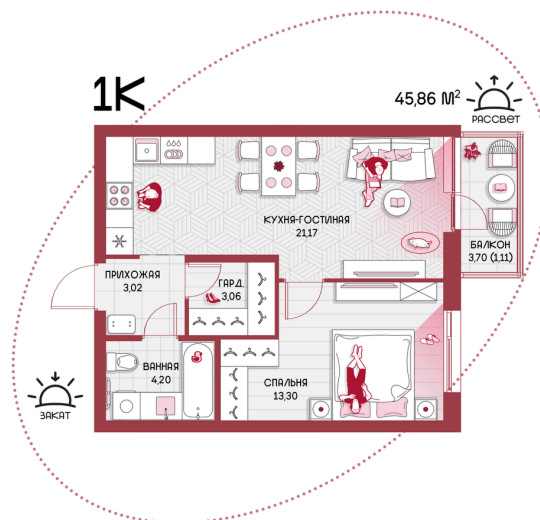

Номер: 56

1 комнатная 45.86 м²

Отсканируйте QR-код и
смотрите на сайте
prbereg.ru

Цена по запросу

Предчистовая отделка

Этаж

8

Секция

Корпус 2 - Секция 1

04.06.2026 21:23 (Мск)

Не является публичной офертой, цена может быть скорректирована.
Информация взята с сайта «prbereg.ru».

На этаже 8

1 комнатная 45.86 м²

04.06.2026 21:23 (Мск)

Не является публичной офертой, цена может быть скорректирована.