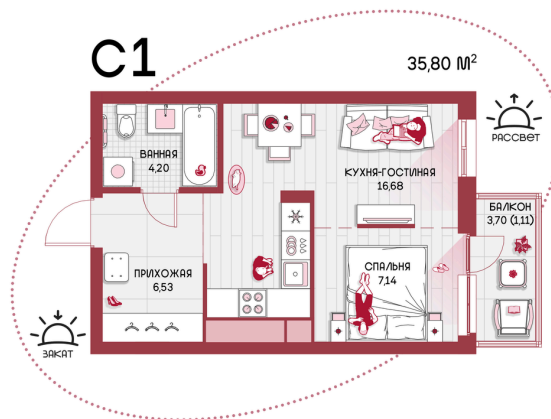

Номер: 113

Студия 35.8 м²

Отсканируйте QR-код и
смотрите на сайте
prbereg.ru

Цена по запросу

Предчистовая отделка

Этаж

15

Секция