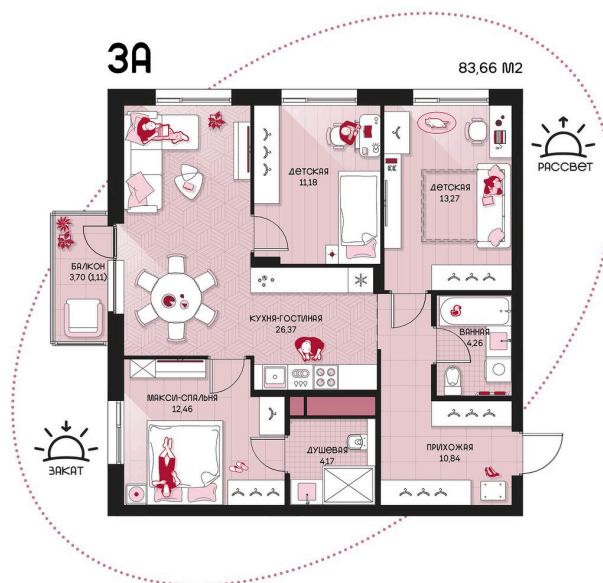

Номер: 250

3 КОМНАТНАЯ 83.66 м²

Отсканируйте QR-код и
смотрите на сайте
prbereg.ru

Цена по запросу

Предчистовая отделка

Этаж	12	Секция	Корпус 1 - Секция 2
Сдача	4 кв. 2029		

04.06.2026 19:50 (Мск)

Не является публичной офертой, цена может быть скорректирована.
Информация взята с сайта «prbereg.ru».

На этаже 12

3 комнатная 83.66 м²

04.06.2026 19:50 (Мск)

Не является публичной офертой, цена может быть скорректирована.
Информация взята с сайта «prbereg.ru».