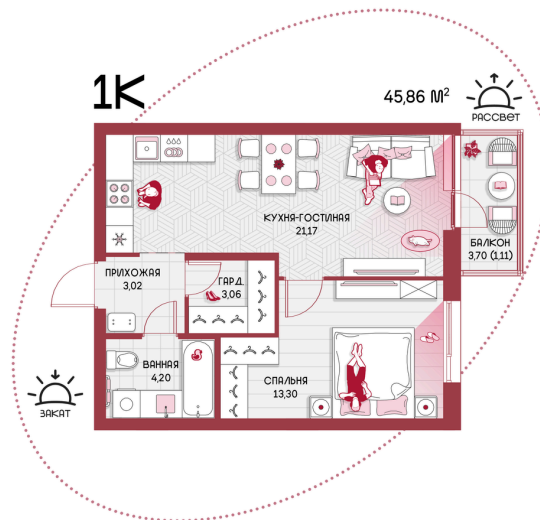

Номер: 112

1 комнатная 45.86 м²

Отсканируйте QR-код и
смотрите на сайте
prbereg.ru

Цена по запросу

Предчистовая отделка

Этаж

15

Секция