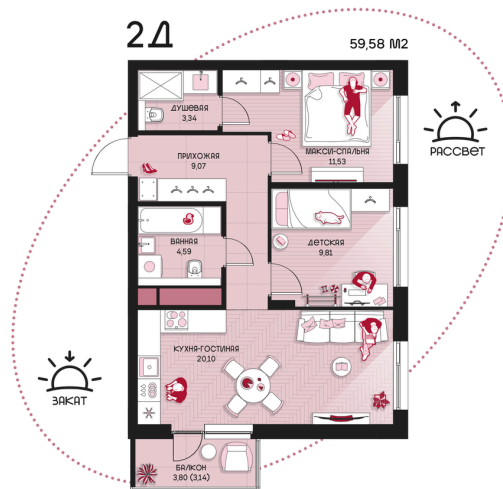

Номер: 253

2 комнатная 59.58 м²

Отсканируйте QR-код и
смотрите на сайте
prbereg.ru

Цена по запросу

Предчистовая отделка

Этаж	13	Секция	Корпус 1 - Секция 2
Сдача	4 кв. 2029		

04.06.2026 19:38 (Мск)

Не является публичной офертой, цена может быть скорректирована.
Информация взята с сайта «prbereg.ru».

На этаже 13

2 комнатная 59.58 м²

04.06.2026 19:38 (Мск)

Не является публичной офертой, цена может быть скорректирована.

Информация взята с сайта «prbereg.ru».