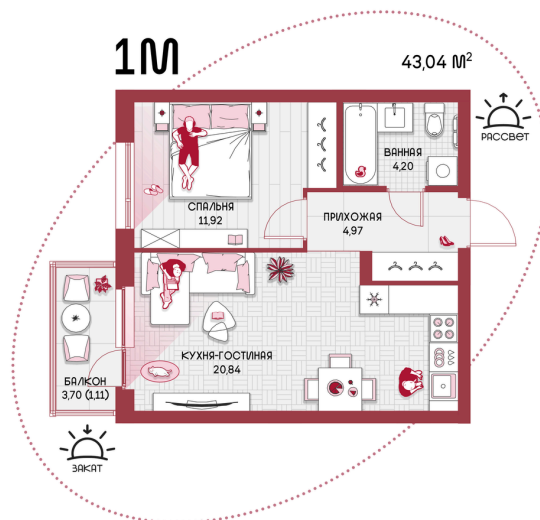

Номер: 69

1 комнатная 43.04 м²

Отсканируйте QR-код и
смотрите на сайте
prbereg.ru

Цена по запросу

Предчистовая отделка

Этаж

9

Секция

Корпус 2 - Секция 1

04.06.2026 19:52 (Мск)

Не является публичной офертой, цена может быть скорректирована.
Информация взята с сайта «prbereg.ru».

На этаже 9

1 комнатная 43.04 м²

04.06.2026 19:52 (Мск)

Не является публичной офертой, цена может быть скорректирована.
Информация взята с сайта «prbereg.ru».