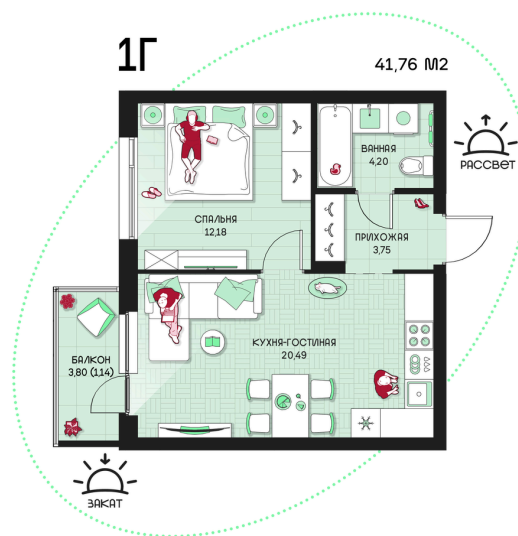

Номер: 113

1 комнатная 41.76 м²

Отсканируйте QR-код и
смотрите на сайте
prbereg.ru

Цена по запросу

Предчистовая отделка

Этаж	12	Секция	Корпус 1 - Секция 1
Сдача	4 кв. 2029		

04.06.2026 21:26 (Мск)

Не является публичной офертой, цена может быть скорректирована.
Информация взята с сайта «prbereg.ru».

На этаже 12

1 комнатная 41.76 м²

04.06.2026 21:26 (Мск)

Не является публичной офертой, цена может быть скорректирована.
Информация взята с сайта «prbereg.ru».