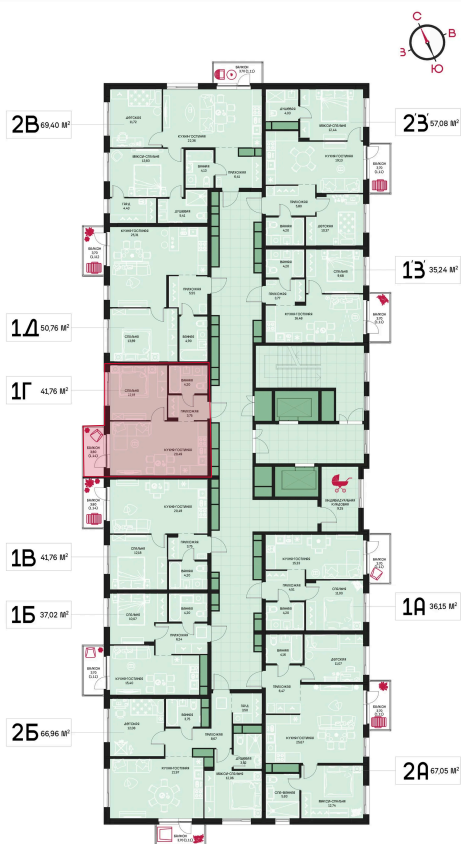

Номер: 113

1 комнатная 41.76 м²

Отсканируйте QR-код и
смотрите на сайте
prbereg.ru

Цена по запросу

Предчистовая отделка

Этаж	12	Секция	Корпус 1 - Секция 1
Сдача	4 кв. 2029		

04.06.2026 21:26 (Мск)

Не является публичной офертой, цена может быть скорректирована.
Информация взята с сайта «prbereg.ru».

На этаже 12

1 комнатная 41.76 м²

04.06.2026 21:26 (Мск)

Не является публичной офертой, цена может быть скорректирована.
Информация взята с сайта «prbereg.ru».