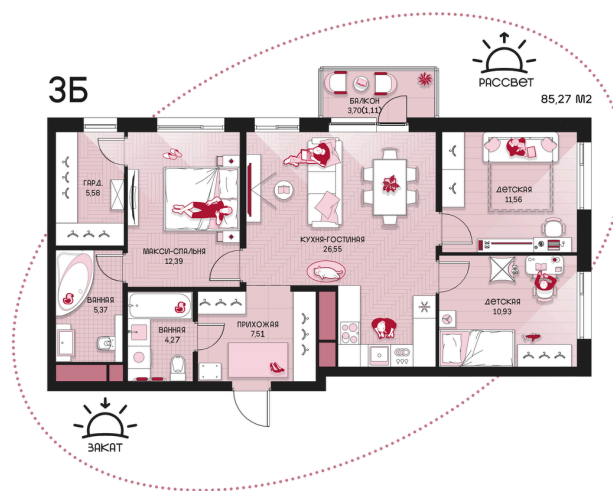

Номер: 172

3 КОМНАТНАЯ 85.27 м²

Отсканируйте QR-код и
смотрите на сайте
prbereg.ru

Цена по запросу

Предчистовая отделка

Этаж	3	Секция	Корпус 1 - Секция 2
Сдача	4 кв. 2029		

04.06.2026 21:31 (Мск)

Не является публичной офертой, цена может быть скорректирована.
Информация взята с сайта «prbereg.ru».