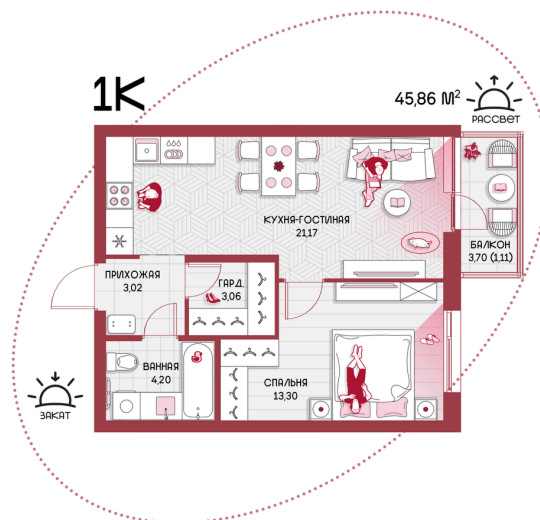

Номер: 120

1 комнатная 45.86 м²

Отсканируйте QR-код и
смотрите на сайте
prbereg.ru

Цена по запросу

Предчистовая отделка

Этаж

16

Секция

Корпус 2 - Секция 1

04.06.2026 21:24 (Мск)

Не является публичной офертой, цена может быть скорректирована.
Информация взята с сайта «prbereg.ru».

На этаже 16

1 комнатная 45.86 м²

04.06.2026 21:24 (Мск)

Не является публичной офертой, цена может быть скорректирована.
Информация взята с сайта «prbereg.ru».