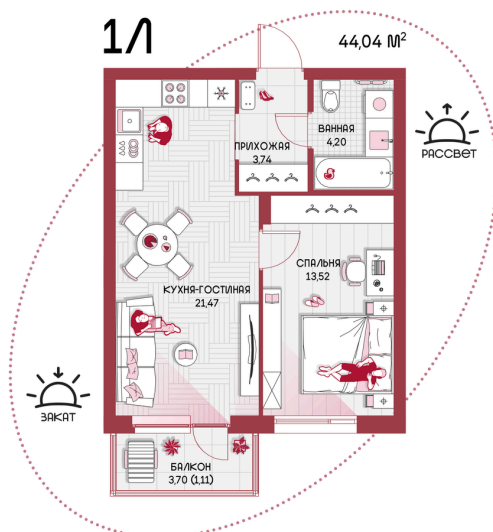

Номер: 35

1 комнатная 44.04 м²

Отсканируйте QR-код и
смотрите на сайте
prbereg.ru

Цена по запросу

Предчистовая отделка

Этаж

5

Секция