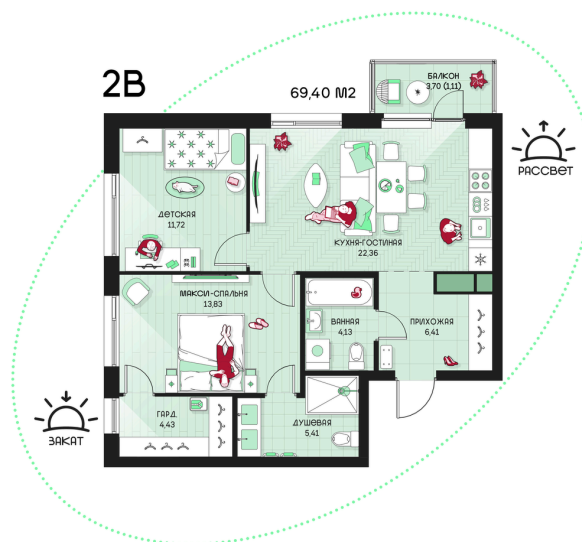

Номер: 15

2 комнатная 69.4 м²

Отсканируйте QR-код и
смотрите на сайте
prbereg.ru

Цена по запросу

Предчистовая отделка

Этаж	2	Секция	Корпус 1 - Секция 1
Сдача	4 кв. 2029		

04.06.2026 23:46 (Мск)

Не является публичной офертой, цена может быть скорректирована.
Информация взята с сайта «prbereg.ru».

На этаже 2

2 комнатная 69.4 м²

04.06.2026 23:46 (Мск)

Не является публичной офертой, цена может быть скорректирована.
Информация взята с сайта «prbereg.ru».