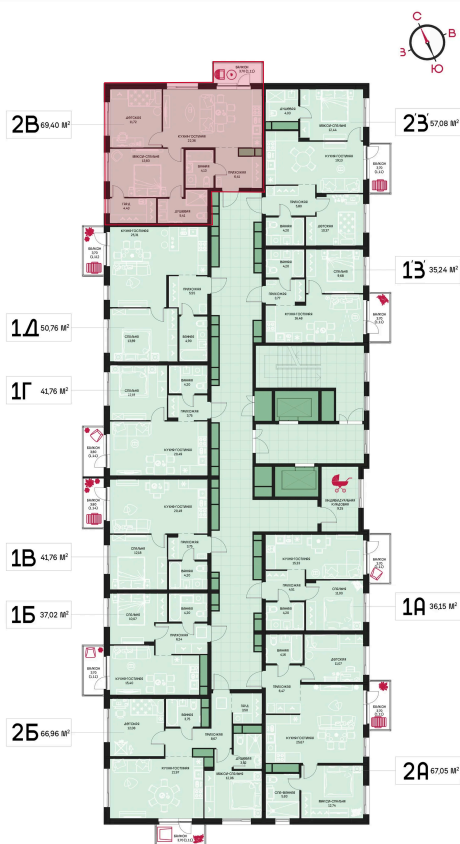

Номер: 15

2 комнатная 69.4 м²

Отсканируйте QR-код и
смотрите на сайте
prbereg.ru

Цена по запросу

Предчистовая отделка

Этаж	2	Секция	Корпус 1 - Секция 1
Сдача	4 кв. 2029		

04.06.2026 23:46 (Мск)

Не является публичной офертой, цена может быть скорректирована.
Информация взята с сайта «prbereg.ru».

На этаже 2

2 комнатная 69.4 м²

04.06.2026 23:46 (Мск)

Не является публичной офертой, цена может быть скорректирована.
Информация взята с сайта «prbereg.ru».