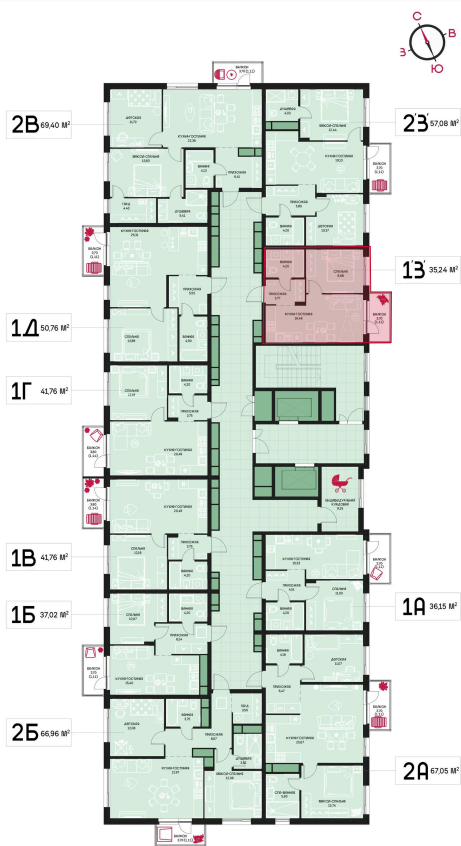

Номер: 117

1 комнатная 35.24 м²

Отсканируйте QR-код и
смотрите на сайте
prbereg.ru

Цена по запросу

Предчистовая отделка

Этаж	12	Секция	Корпус 1 - Секция 1
Сдача	4 кв. 2029		

04.06.2026 20:44 (Мск)

Не является публичной офертой, цена может быть скорректирована.
Информация взята с сайта «prbereg.ru».

На этаже 12

1 комнатная 35.24 м²

04.06.2026 20:44 (Мск)

Не является публичной офертой, цена может быть скорректирована.
Информация взята с сайта «prbereg.ru».