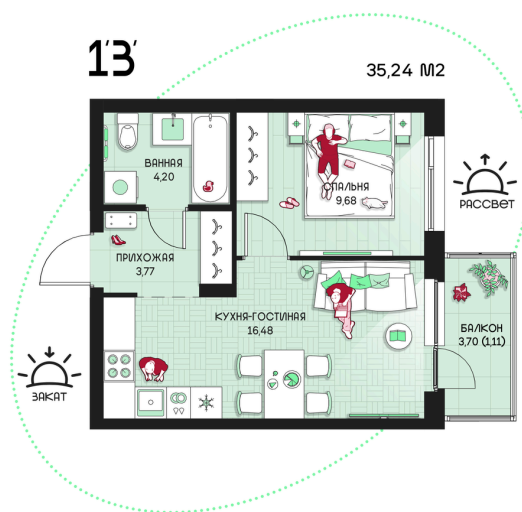

Номер: 117

1 комнатная 35.24 м²

Отсканируйте QR-код и
смотрите на сайте
prbereg.ru

Цена по запросу

Предчистовая отделка

Этаж	12	Секция	Корпус 1 - Секция 1
Сдача	4 кв. 2029		

04.06.2026 20:44 (Мск)

Не является публичной офертой, цена может быть скорректирована.
Информация взята с сайта «prbereg.ru».

На этаже 12

1 комнатная 35.24 м²

04.06.2026 20:44 (Мск)

Не является публичной офертой, цена может быть скорректирована.
Информация взята с сайта «prbereg.ru».