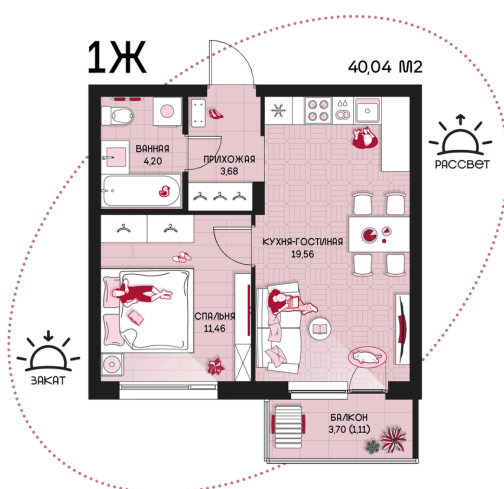

Номер: 200

1 комнатная 40.04 м²

Отсканируйте QR-код и
смотрите на сайте
prbereg.ru

Цена по запросу

Предчистовая отделка

Этаж	6	Секция	Корпус 1 - Секция 2
Сдача	4 кв. 2029		

04.06.2026 19:52 (Мск)

Не является публичной офертой, цена может быть скорректирована.
Информация взята с сайта «prbereg.ru».

На этаже 6

1 комнатная 40.04 м²

04.06.2026 19:52 (Мск)

Не является публичной офертой, цена может быть скорректирована.

Информация взята с сайта «prbereg.ru».