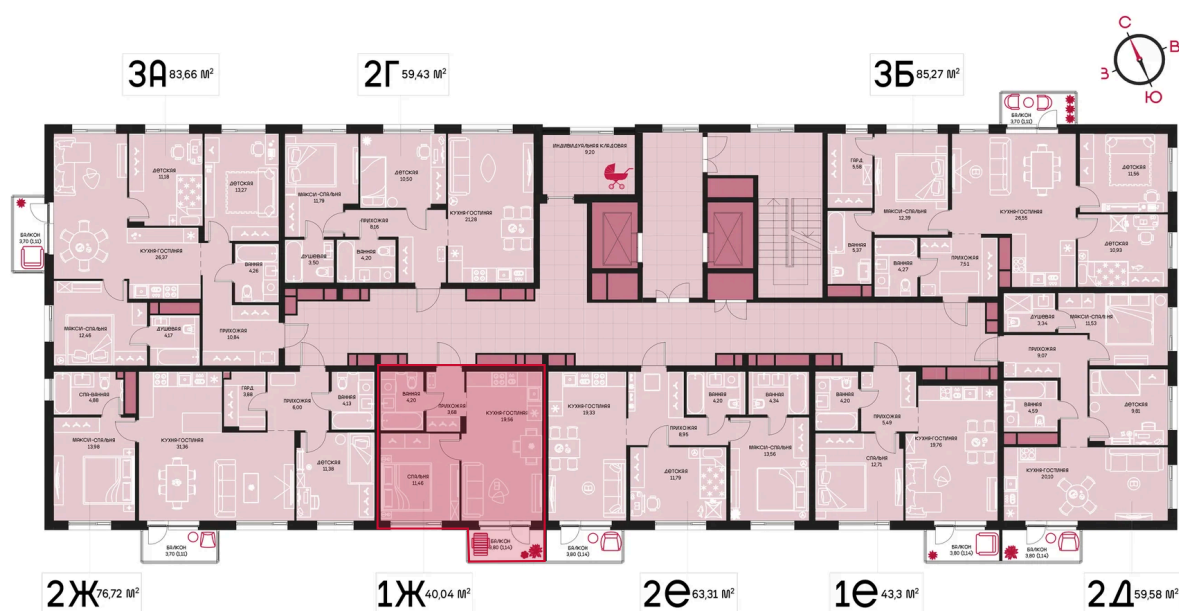

Номер: 200

1 комнатная 40.04 м²

Отсканируйте QR-код и
смотрите на сайте
prbereg.ru

Цена по запросу

Предчистовая отделка

Этаж	6	Секция	Корпус 1 - Секция 2
Сдача	4 кв. 2029		

04.06.2026 19:52 (Мск)

Не является публичной офертой, цена может быть скорректирована.
Информация взята с сайта «prbereg.ru».

На этаже 6

1 комнатная 40.04 м²

04.06.2026 19:52 (Мск)

Не является публичной офертой, цена может быть скорректирована.

Информация взята с сайта «prbereg.ru».