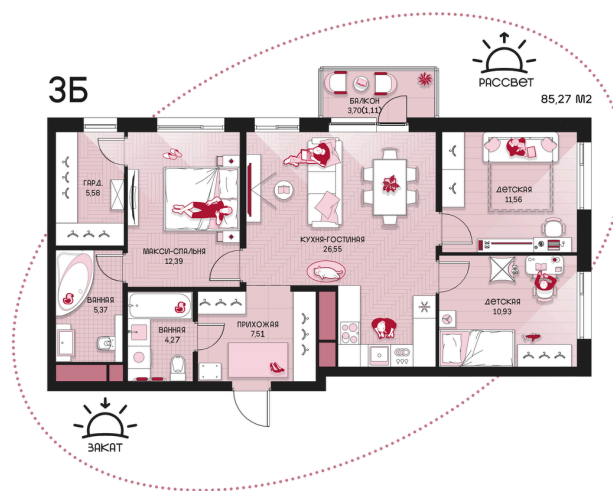

Номер: 188

3 КОМНАТНАЯ 85.27 м²

Отсканируйте QR-код и
смотрите на сайте
prbereg.ru

Цена по запросу

Предчистовая отделка

Этаж	5	Секция	Корпус 1 - Секция 2
Сдача	4 кв. 2029		

04.06.2026 21:27 (Мск)

Не является публичной офертой, цена может быть скорректирована.
Информация взята с сайта «prbereg.ru».

На этаже 5

3 комнатная 85.27 м²

04.06.2026 21:27 (Мск)

Не является публичной офертой, цена может быть скорректирована.
Информация взята с сайта «prbereg.ru».