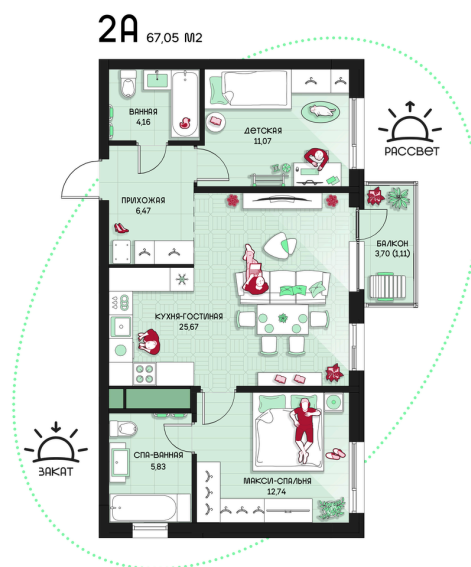

Номер: 109

2 комнатная 67.05 м²

Отсканируйте QR-код и
смотрите на сайте
prbereg.ru

8 849 997 руб.

Предчистовая отделка

Мастер-спальня

Этаж	12	Секция	Корпус 1 - Секция 1
Сдача	4 кв. 2029		

24.06.2026 15:20 (Мск)

Не является публичной офертой, цена может быть скорректирована.
Информация взята с сайта «prbereg.ru».

На этаже 12

2 комнатная 67.05 м²

24.06.2026 15:20 (Мск)

Не является публичной офертой, цена может быть скорректирована.
Информация взята с сайта «prbereg.ru».