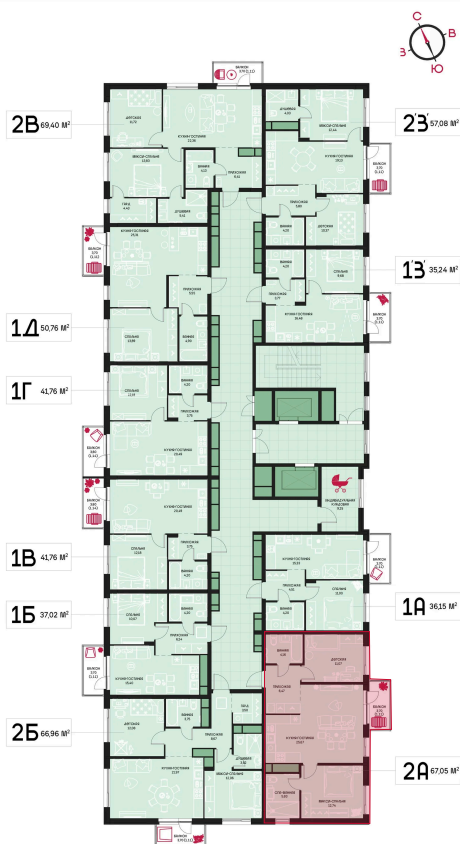

Номер: 109

2 комнатная 67.05 м²

Отсканируйте QR-код и
смотрите на сайте
prbereg.ru

8 849 997 руб.

Предчистовая отделка

Мастер-спальня

Этаж	12	Секция	Корпус 1 - Секция 1
Сдача	4 кв. 2029		

24.06.2026 15:20 (Мск)

Не является публичной офертой, цена может быть скорректирована.
Информация взята с сайта «prbereg.ru».

На этаже 12

2 комнатная 67.05 м²

24.06.2026 15:20 (Мск)

Не является публичной офертой, цена может быть скорректирована.
Информация взята с сайта «prbereg.ru».