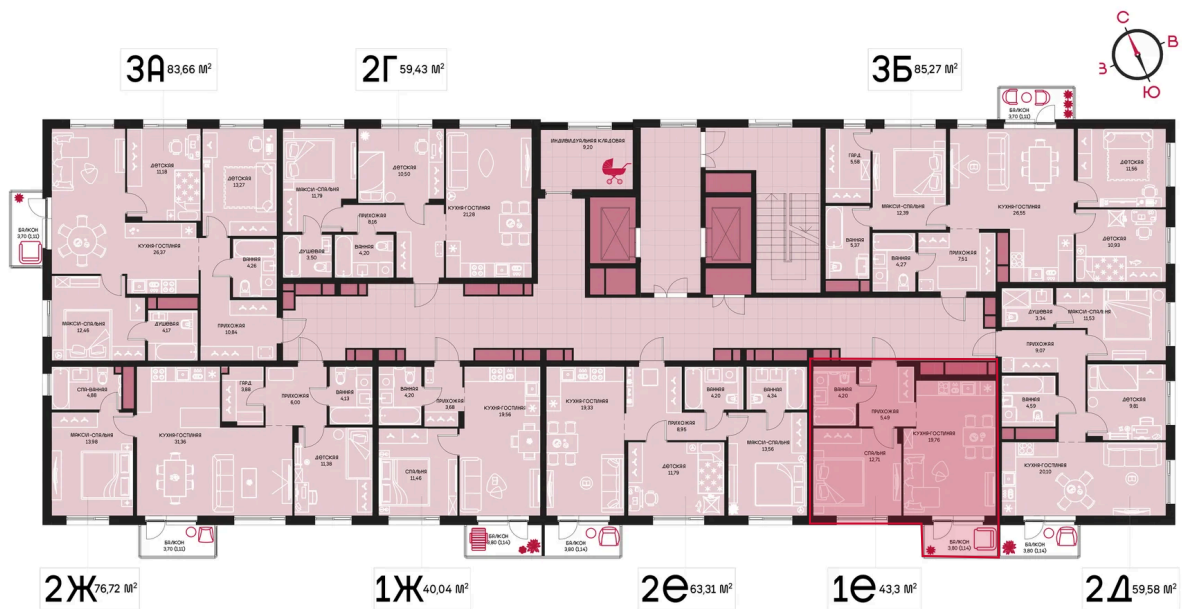

Номер: 214

1 комнатная 43.3 м²

Отсканируйте QR-код и
смотрите на сайте
prbereg.ru

Цена по запросу

Предчистовая отделка

Этаж	8	Секция	Корпус 1 - Секция 2
Сдача	4 кв. 2029		

04.06.2026 21:28 (Мск)

Не является публичной офертой, цена может быть скорректирована.
Информация взята с сайта «prbereg.ru».

На этаже 8

1 комнатная 43.3 м²

04.06.2026 21:28 (Мск)

Не является публичной офертой, цена может быть скорректирована.

Информация взята с сайта «prbereg.ru».