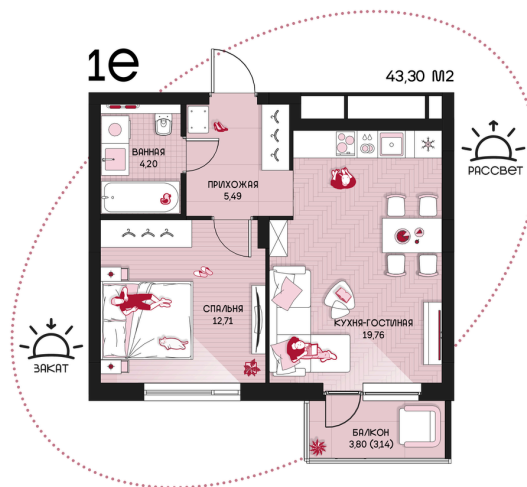

Номер: 214

1 комнатная 43.3 м²

Отсканируйте QR-код и
смотрите на сайте
prbereg.ru

Цена по запросу

Предчистовая отделка

Этаж	8	Секция	Корпус 1 - Секция 2
Сдача	4 кв. 2029		

04.06.2026 21:28 (Мск)

Не является публичной офертой, цена может быть скорректирована.
Информация взята с сайта «prbereg.ru».

На этаже 8

1 комнатная 43.3 м²

04.06.2026 21:28 (Мск)

Не является публичной офертой, цена может быть скорректирована.

Информация взята с сайта «prbereg.ru».