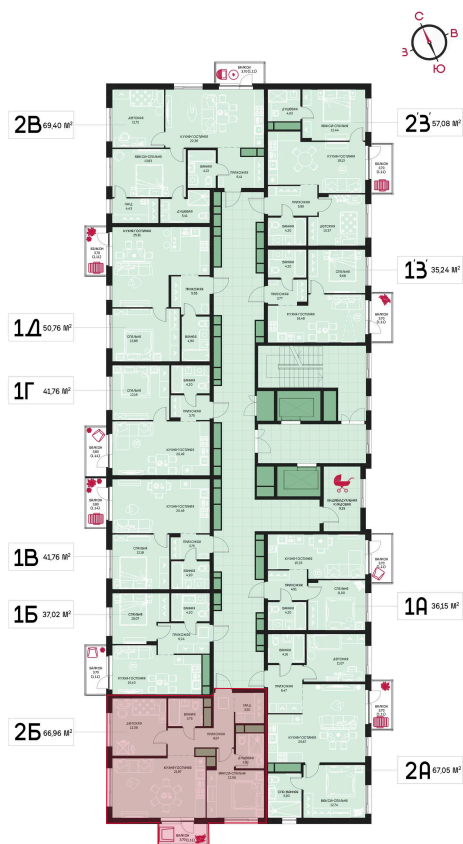

Номер: 140

2 комнатная 66.96 м²

Отсканируйте QR-код и
смотрите на сайте
prbereg.ru

Цена по запросу

Предчистовая отделка

Этаж	15	Секция	Корпус 1 - Секция 1
Сдача	4 кв. 2029		

04.06.2026 23:51 (Мск)

Не является публичной офертой, цена может быть скорректирована.
Информация взята с сайта «prbereg.ru».

На этаже 15

2 комнатная 66.96 м²

04.06.2026 23:51 (Мск)

Не является публичной офертой, цена может быть скорректирована.
Информация взята с сайта «prbereg.ru».