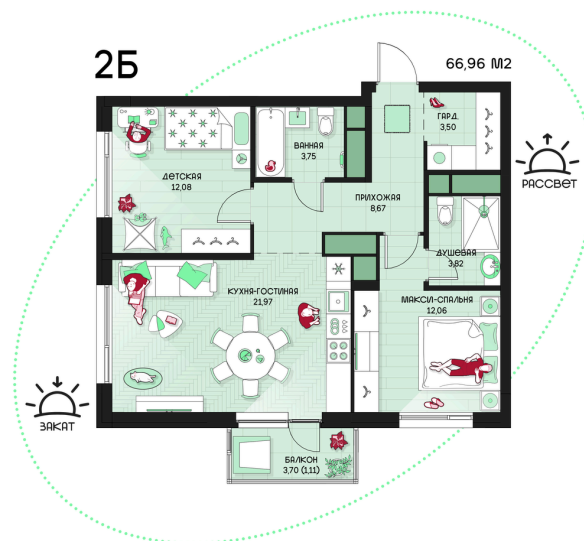

Номер: 140

2 комнатная 66.96 м²

Отсканируйте QR-код и
смотрите на сайте
prbereg.ru

Цена по запросу

Предчистовая отделка

Этаж	15	Секция	Корпус 1 - Секция 1
Сдача	4 кв. 2029		

04.06.2026 23:51 (Мск)

Не является публичной офертой, цена может быть скорректирована.
Информация взята с сайта «prbereg.ru».

На этаже 15

2 комнатная 66.96 м²

04.06.2026 23:51 (Мск)

Не является публичной офертой, цена может быть скорректирована.
Информация взята с сайта «prbereg.ru».