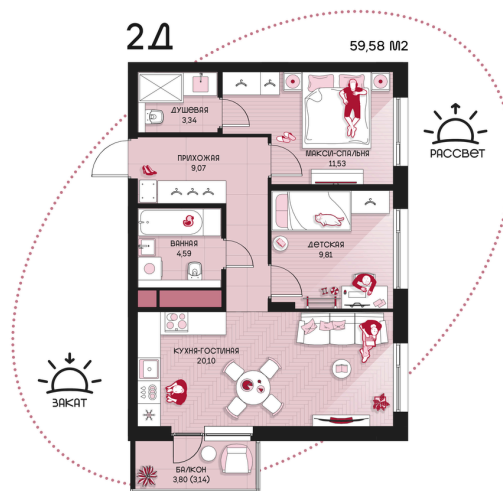

Номер: 221

2 комнатная 59.58 м²

Отсканируйте QR-код и
смотрите на сайте
prbereg.ru

Цена по запросу

Предчистовая отделка

Этаж	9	Секция	Корпус 1 - Секция 2
Сдача	4 кв. 2029		

04.06.2026 19:41 (Мск)

Не является публичной офертой, цена может быть скорректирована.
Информация взята с сайта «prbereg.ru».

На этаже 9

2 комнатная 59.58 м²

04.06.2026 19:41 (Мск)

Не является публичной офертой, цена может быть скорректирована.
Информация взята с сайта «prbereg.ru».