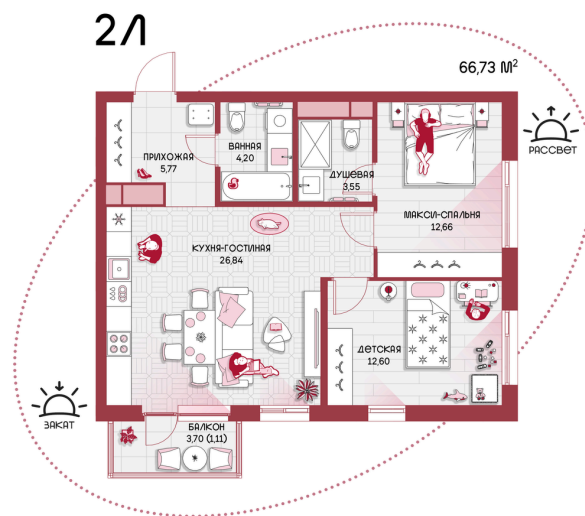

Номер: 98

2 комнатная 66.73 м²

Отсканируйте QR-код и
смотрите на сайте
prbereg.ru

Цена по запросу

Предчистовая отделка

Этаж

13

Секция

Корпус 2 - Секция 1

04.06.2026 19:44 (Мск)

Не является публичной офертой, цена может быть скорректирована.
Информация взята с сайта «prbereg.ru».

На этаже 13

2 комнатная 66.73 м²

04.06.2026 19:44 (Мск)

Не является публичной офертой, цена может быть скорректирована.
Информация взята с сайта «prbereg.ru».