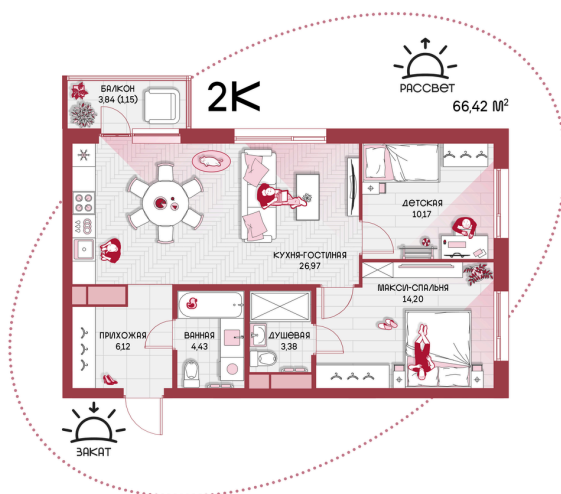

Номер: 7

2 комнатная 66.42 м²

Отсканируйте QR-код и
смотрите на сайте
prbereg.ru

Цена по запросу

Предчистовая отделка

Этаж

2

Секция

Корпус 2 - Секция 1

04.06.2026 19:40 (Мск)

Не является публичной офертой, цена может быть скорректирована.
Информация взята с сайта «prbereg.ru».

На этаже 2

2 комнатная 66.42 м²

04.06.2026 19:40 (Мск)

Не является публичной офертой, цена может быть скорректирована.
Информация взята с сайта «prbereg.ru».