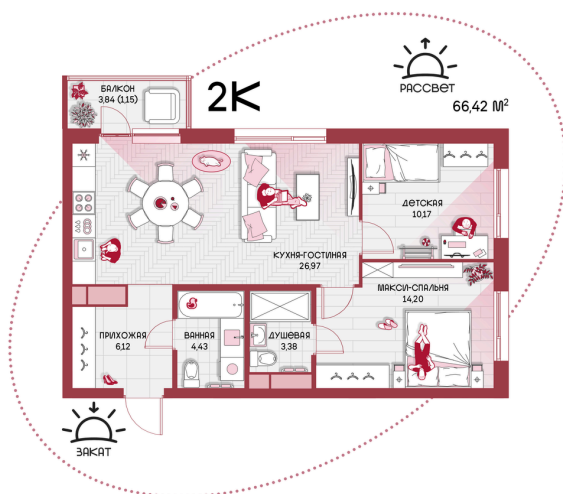

Номер: 103

2 комнатная 66.42 м²

Отсканируйте QR-код и
смотрите на сайте
prbereg.ru

Цена по запросу

Предчистовая отделка

Этаж

14

Секция

Корпус 2 - Секция 1

04.06.2026 19:46 (Мск)

Не является публичной офертой, цена может быть скорректирована.
Информация взята с сайта «prbereg.ru».

На этаже 14

2 комнатная 66.42 м²

04.06.2026 19:46 (Мск)

Не является публичной офертой, цена может быть скорректирована.
Информация взята с сайта «prbereg.ru».