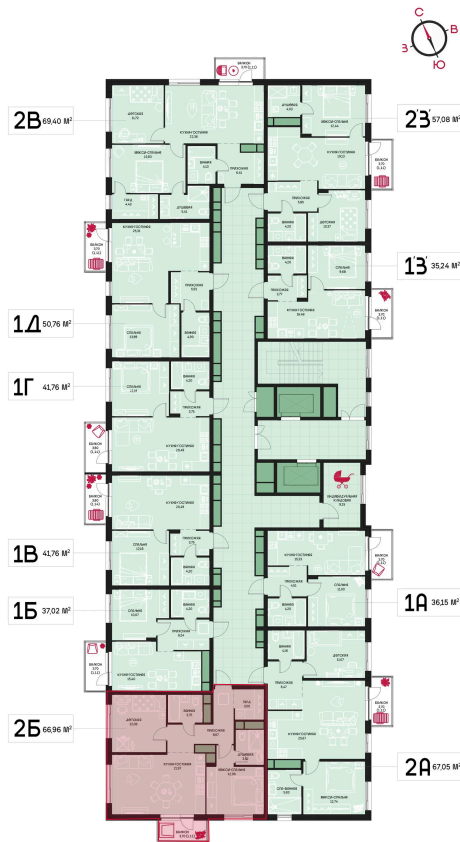

Номер: 130

2 комнатная 66.96 м²

Отсканируйте QR-код и
смотрите на сайте
prbereg.ru

Цена по запросу

Предчистовая отделка

Этаж	14	Секция	Корпус 1 - Секция 1
Сдача	4 кв. 2029		

04.06.2026 21:25 (Мск)

Не является публичной офертой, цена может быть скорректирована.
Информация взята с сайта «prbereg.ru».

На этаже 14

2 комнатная 66.96 м²

04.06.2026 21:25 (Мск)

Не является публичной офертой, цена может быть скорректирована.

Информация взята с сайта «prbereg.ru».