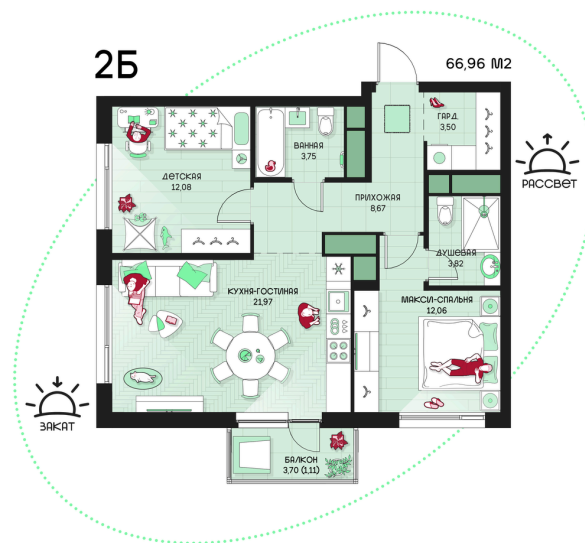

Номер: 130

2 комнатная 66.96 м²

Отсканируйте QR-код и
смотрите на сайте
prbereg.ru

Цена по запросу

Предчистовая отделка

Этаж	14	Секция	Корпус 1 - Секция 1
Сдача	4 кв. 2029		

04.06.2026 21:25 (Мск)

Не является публичной офертой, цена может быть скорректирована.
Информация взята с сайта «prbereg.ru».

На этаже 14

2 комнатная 66.96 м²

04.06.2026 21:25 (Мск)

Не является публичной офертой, цена может быть скорректирована.

Информация взята с сайта «prbereg.ru».