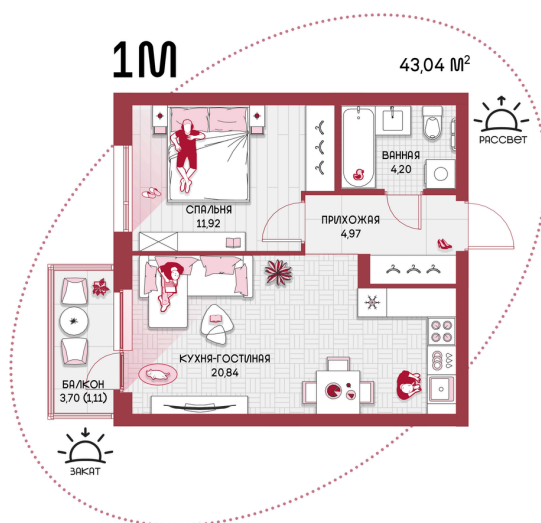

Номер: 85

1 комнатная 43.04 м²

Отсканируйте QR-код и
смотрите на сайте
prbereg.ru

Цена по запросу

Предчистовая отделка

Этаж

11

Секция

Корпус 2 - Секция 1

04.06.2026 23:48 (Мск)

Не является публичной офертой, цена может быть скорректирована.
Информация взята с сайта «prbereg.ru».

На этаже 11

1 комнатная 43.04 м²

04.06.2026 23:48 (Мск)

Не является публичной офертой, цена может быть скорректирована.
Информация взята с сайта «prbereg.ru».