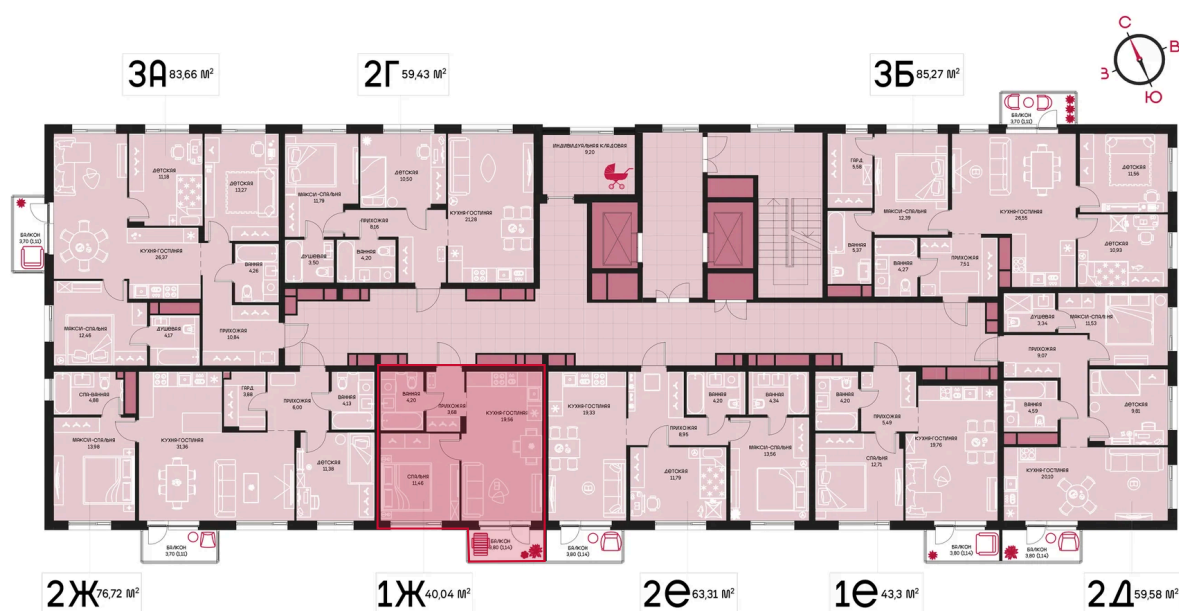

Номер: 248

1 комнатная 40.04 м²

Отсканируйте QR-код и
смотрите на сайте
prbereg.ru

Цена по запросу

Предчистовая отделка

Этаж	12	Секция	Корпус 1 - Секция 2
Сдача	4 кв. 2029		

04.06.2026 23:46 (Мск)

Не является публичной офертой, цена может быть скорректирована.
Информация взята с сайта «prbereg.ru».

На этаже 12

1 комнатная 40.04 м²

04.06.2026 23:46 (Мск)

Не является публичной офертой, цена может быть скорректирована.

Информация взята с сайта «prbereg.ru».