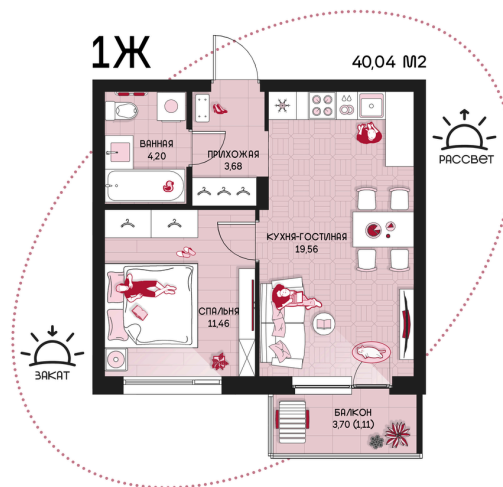

Номер: 248

1 комнатная 40.04 м²

Отсканируйте QR-код и
смотрите на сайте
prbereg.ru

Цена по запросу

Предчистовая отделка

Этаж	12	Секция	Корпус 1 - Секция 2
Сдача	4 кв. 2029		

04.06.2026 23:46 (Мск)

Не является публичной офертой, цена может быть скорректирована.
Информация взята с сайта «prbereg.ru».

На этаже 12

1 комнатная 40.04 м²

04.06.2026 23:46 (Мск)

Не является публичной офертой, цена может быть скорректирована.

Информация взята с сайта «prbereg.ru».