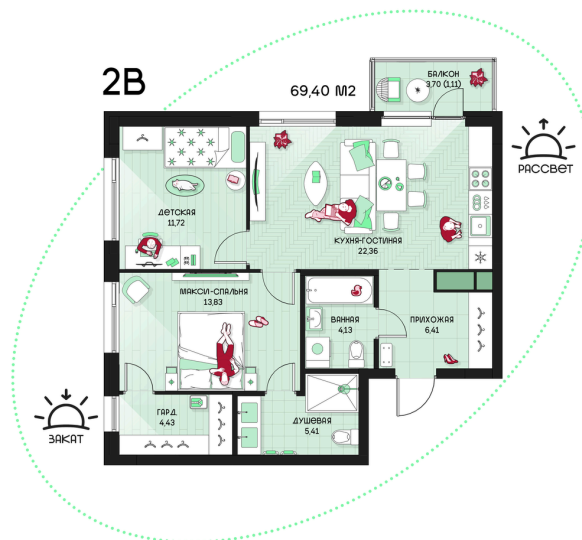

Номер: 125

2 комнатная 69.4 м²

Отсканируйте QR-код и
смотрите на сайте
prbereg.ru

Цена по запросу

Предчистовая отделка

Этаж	13	Секция	Корпус 1 - Секция 1
Сдача	4 кв. 2029		

04.06.2026 19:48 (Мск)

Не является публичной офертой, цена может быть скорректирована.
Информация взята с сайта «prbereg.ru».

На этаже 13

2 комнатная 69.4 м²

04.06.2026 19:48 (Мск)

Не является публичной офертой, цена может быть скорректирована.
Информация взята с сайта «prbereg.ru».