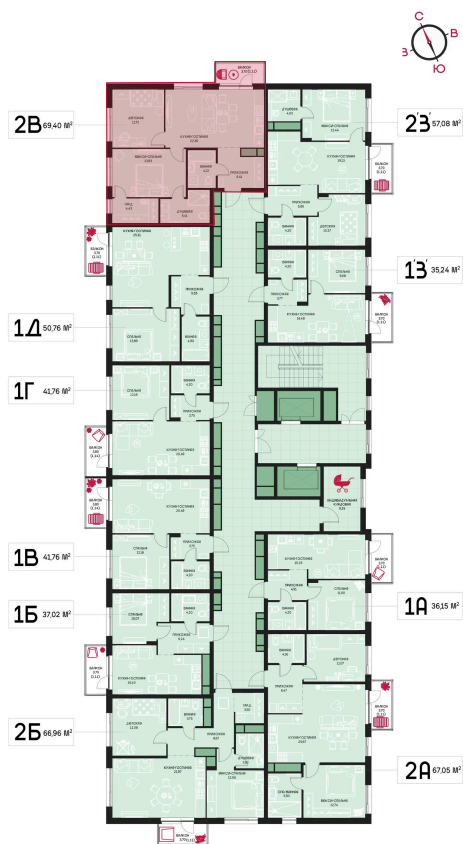

Номер: 125

2 комнатная 69.4 м²

Отсканируйте QR-код и
смотрите на сайте
prbereg.ru

Цена по запросу

Предчистовая отделка

Этаж	13	Секция	Корпус 1 - Секция 1
Сдача	4 кв. 2029		

04.06.2026 19:48 (Мск)

Не является публичной офертой, цена может быть скорректирована.
Информация взята с сайта «prbereg.ru».

На этаже 13

2 комнатная 69.4 м²

04.06.2026 19:48 (Мск)

Не является публичной офертой, цена может быть скорректирована.
Информация взята с сайта «prbereg.ru».