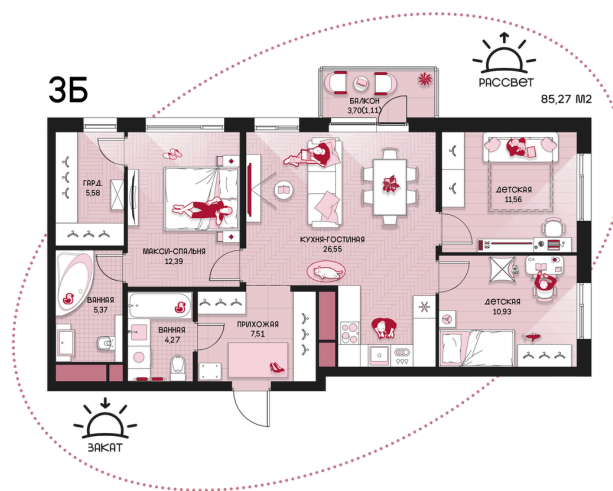

Номер: 212

Отсканируйте QR-код и
смотрите на сайте
prbereg.ru

3 КОМНАТНАЯ 85.27 м²

Цена по запросу

Предчистовая отделка

Этаж	8	Секция	Корпус 1 - Секция 2
Сдача	4 кв. 2029		

04.06.2026 20:40 (Мск)

Не является публичной офертой, цена может быть скорректирована.
Информация взята с сайта «prbereg.ru».

На этаже 8

3 комнатная 85.27 м²

04.06.2026 20:40 (Мск)

Не является публичной офертой, цена может быть скорректирована.
Информация взята с сайта «prbereg.ru».